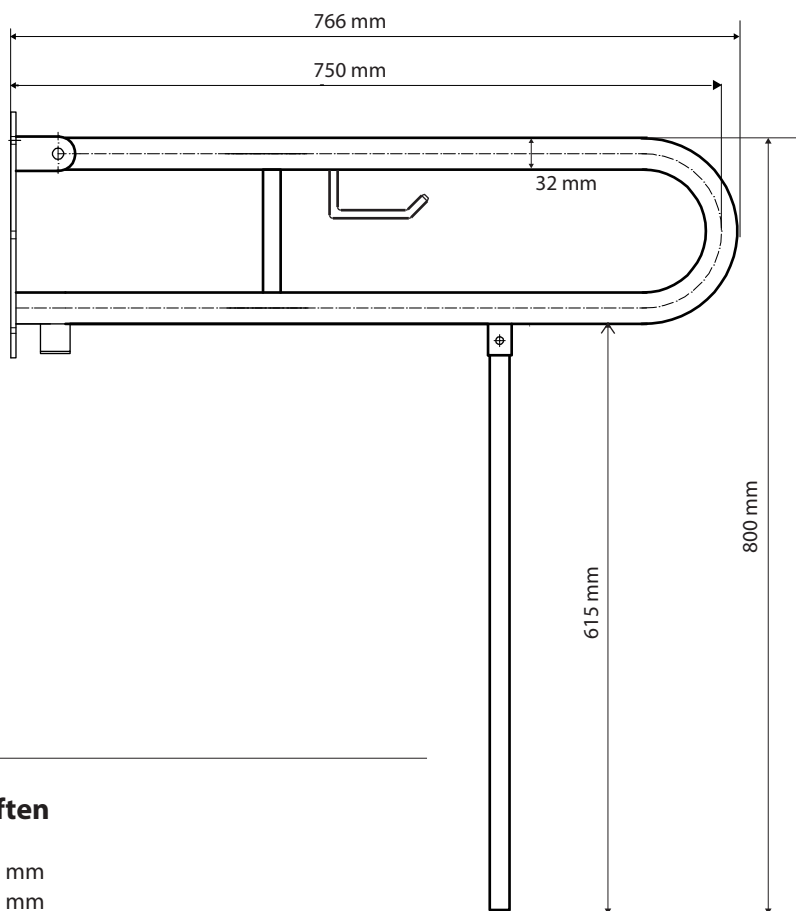

ilustrační foto /
illustration /
Illustr

brzda / brake / Bremse:

Parametry / Features / Eigenschaften

šířka / width / Breite:	100 mm
výška / height / Höhe:	800 mm
hloubka / depth / Tiefe:	766 mm
materiál / material / Material:	nerez / stainless steel / rostfrei
povrch. úprava / finish / Oberfläche:	lesk / polished / poliert
záruka / warranty / Garantie:	2 roky / 2 years / 2 Jahre
brzda / brake / Bremse:	nerez / stainless steel / rostfrei