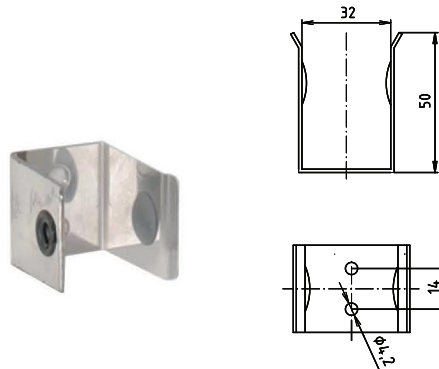

ilustrační foto /
illustration /
Illustr

brzda / brake / Bremse:

Parametry / Features / Eigenschaften

šířka / width / Breite:	100 mm
výška / height / Höhe:	800 mm
hloubka / depth / Tiefe:	766 mm
materiál / material / Material:	nerez / stainless steel / rostfrei
povrch. úprava / finish / Oberfläche:	lesk / polished / poliert
záruka / warranty / Garantie:	2 roky / 2 years / 2 Jahre
brzda / brake / Bremse:	nerez / stainless steel / rostfrei