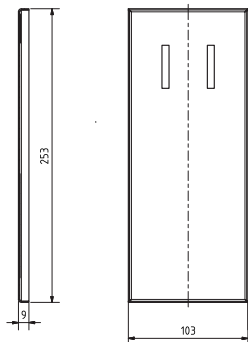

ilustrační foto /
illustration /
Illustr

brzda / brake / Bremse:

Parametry / Features / Eigenschaften

šířka / width / Breite:	100 mm
výška / height / Höhe:	800 mm
hloubka / depth / Tiefe:	766 mm
materiál / material / Material:	nerez / stainless steel / rostfrei
povrch. úprava / finish / Oberfläche:	lesk / polished / poliert
záruka / warranty / Garantie:	2 roky / 2 years / 2 Jahre
brzda / brake / Bremse:	nerez / stainless steel / rostfrei