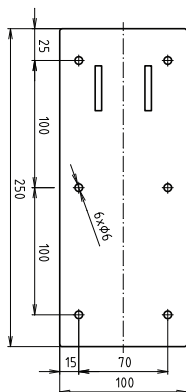

ilustrační foto /
illustration /
Illustr

brzda / brake / Bremse:

Parametry / Features / Eigenschaften

šířka / width / Breite:	100 mm
výška / height / Höhe:	800 mm
hloubka / depth / Tiefe:	766 mm
materiál / material / Material:	nerez / stainless steel / rostfrei
povrch. úprava / finish / Oberfläche:	lesk / polished / poliert
záruka / warranty / Garantie:	2 roky / 2 years / 2 Jahre
brzda / brake / Bremse:	nerez / stainless steel / rostfrei