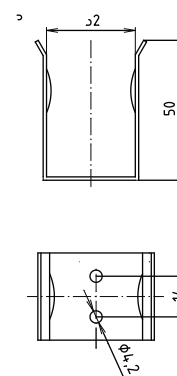

ilustrační foto /
illustration /
Illustration :

brzda / brake / Bremse:

Parametry / Features / Eigenschaften

šířka / width / Breite:	100 mm
výška / height / Höhe:	250 mm
hloubka / depth / Tiefe:	829 mm
materiál / material / Material:	Fe
povrch. úprava / finish / Oberfläche:	komaxit / comaxit / Komaxit
barva / color / Farbe:	bílá / white / weiß
záruka / warranty / Garantie:	2 roky / 2 years / 2 Jahre