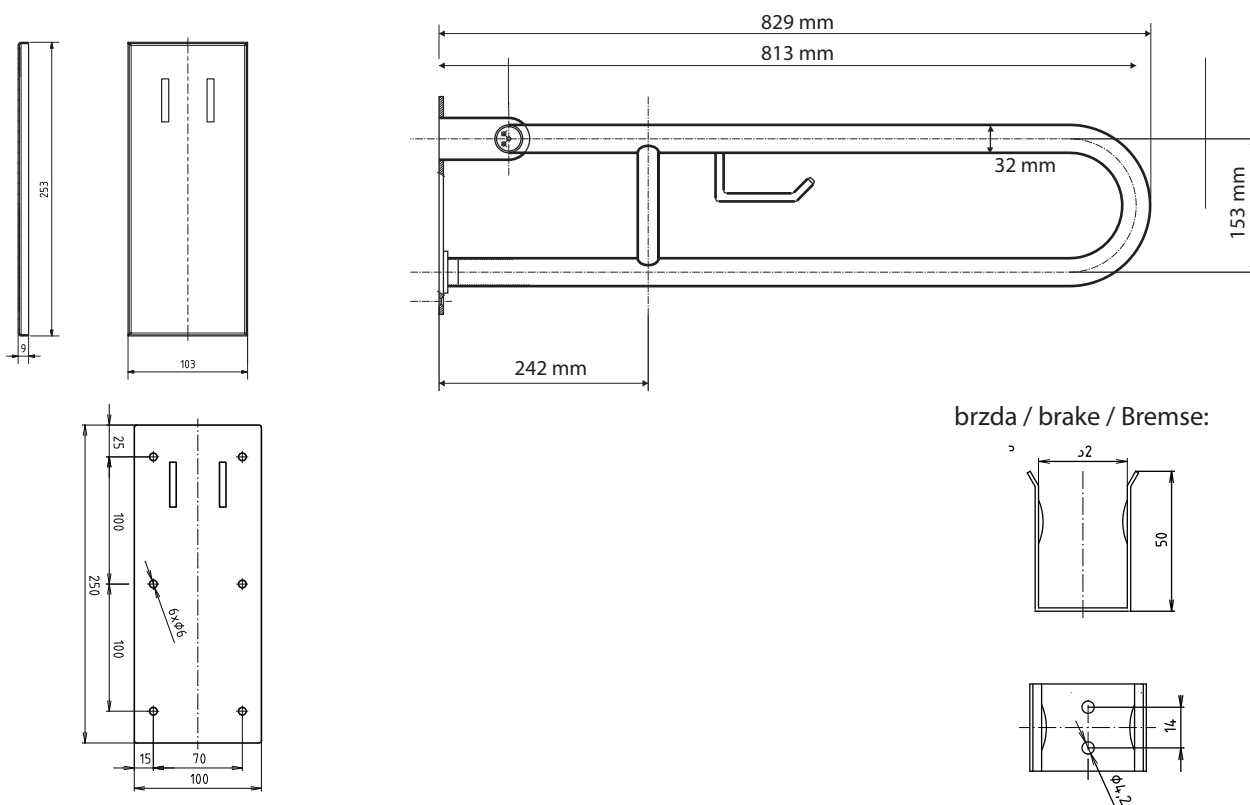

ilustrační foto /
illustration /
Illustration :

brzda / brake / Bremse:

Parametry / Features / Eigenschaften

šířka / width / Breite:	100 mm
výška / height / Höhe:	250 mm
hloubka / depth / Tiefe:	829 mm
materiál / material / Material:	Fe
povrch. úprava / finish / Oberfläche:	komaxit / comaxit / Komaxit
barva / color / Farbe:	bílá / white / weiß
záruka / warranty / Garantie:	2 roky / 2 years / 2 Jahre