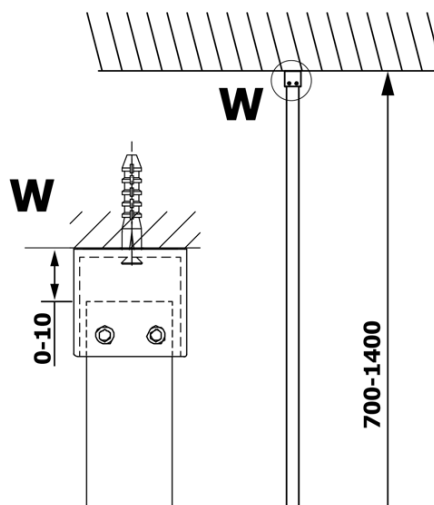

Karta produktu

Kod: **GX1370-01**

VARIO GOLD MATT jednoczęściowa kabina przysznicowa
Walk-In, montaż przy ścianie, szkło dymione, 700 mm

MODEL	A
GX1370	685-700
GX1380	785-800
GX1390	885-900
GX1310	985-1000
GX1311	1085-1100
GX1312	1185-1200
GX1313	1285-1300
GX1314	1385-1400