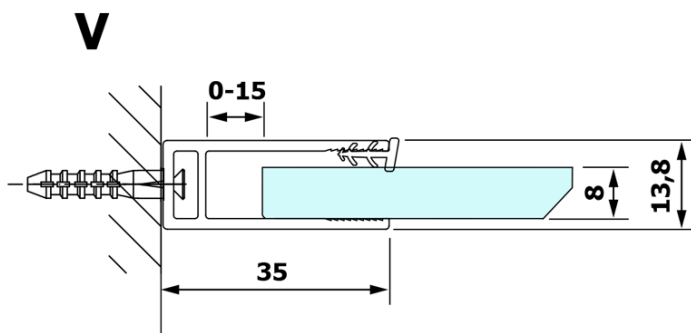

Karta produktu

Kod: **GX1370-01**

VARIO GOLD MATT jednoczęściowa kabina przysznicowa
Walk-In, montaż przy ścianie, szkło dymione, 700 mm

MODEL	A
GX1370	685-700
GX1380	785-800
GX1390	885-900
GX1310	985-1000
GX1311	1085-1100
GX1312	1185-1200
GX1313	1285-1300
GX1314	1385-1400