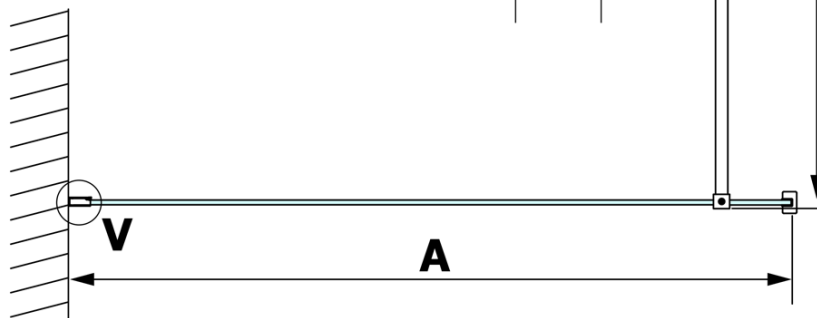

Karta produktu

Kod: **GX1370-01**

VARIO GOLD MATT jednoczęściowa kabina przysznicowa
Walk-In, montaż przy ścianie, szkło dymione, 700 mm

MODEL	A
GX1370	685-700
GX1380	785-800
GX1390	885-900
GX1310	985-1000
GX1311	1085-1100
GX1312	1185-1200
GX1313	1285-1300
GX1314	1385-1400