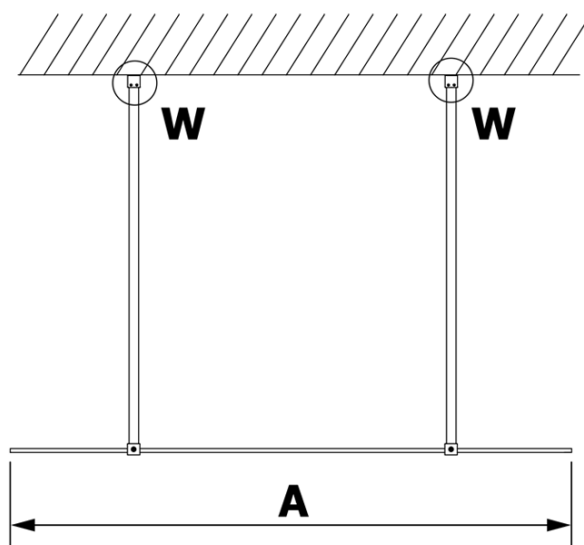

# Karta produktu

Kod: **GX1212**

**VARIO szkło czyste 1200x2000mm**

MODEL	A
GX1270	685-700
GX1280	785-800
GX1290	885-900
GX1210	985-1000
GX1211	1085-1100
GX1212	1185-1200
GX1213	1285-1300
GX1214	1385-1400

MODEL	A
GX1270	679
GX1280	779
GX1290	879
GX1210	979
GX1211	1079
GX1212	1179
GX1213	1279
GX1214	1379