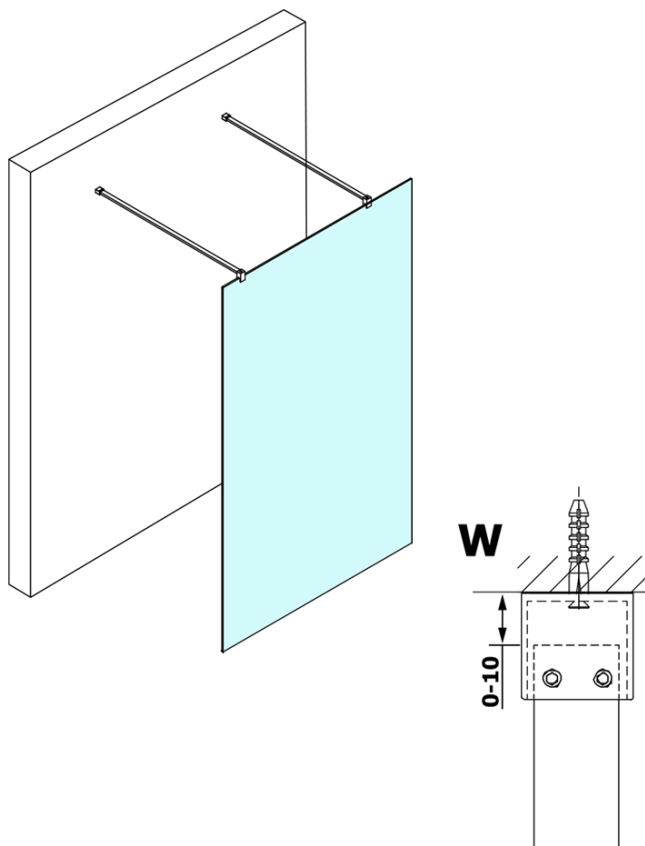

# Karta produktu

Kod: **GX1212**

**VARIO szkło czyste 1200x2000mm**

MODEL	A
GX1270	685-700
GX1280	785-800
GX1290	885-900
GX1210	985-1000
GX1211	1085-1100
GX1212	1185-1200
GX1213	1285-1300
GX1214	1385-1400

MODEL	A
GX1270	679
GX1280	779
GX1290	879
GX1210	979
GX1211	1079
GX1212	1179
GX1213	1279
GX1214	1379