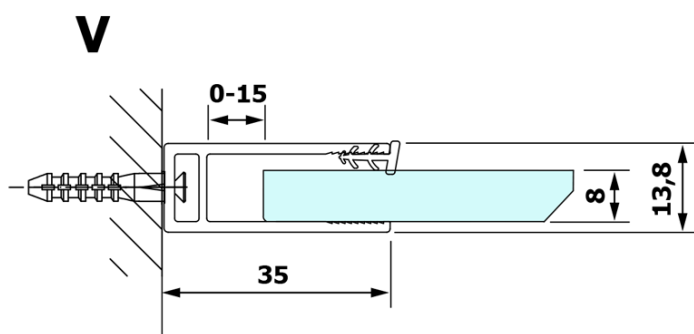

# Karta produktu

Kod: **GX1212**

**VARIO szkło czyste 1200x2000mm**

MODEL	A
GX1270	685-700
GX1280	785-800
GX1290	885-900
GX1210	985-1000
GX1211	1085-1100
GX1212	1185-1200
GX1213	1285-1300
GX1214	1385-1400

MODEL	A
GX1270	679
GX1280	779
GX1290	879
GX1210	979
GX1211	1079
GX1212	1179
GX1213	1279
GX1214	1379