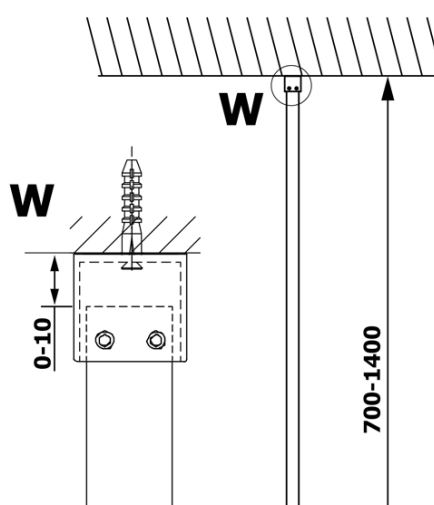

# Karta produktu

Kod: **GX1212**

**VARIO szkło czyste 1200x2000mm**

MODEL	A
GX1270	685-700
GX1280	785-800
GX1290	885-900
GX1210	985-1000
GX1211	1085-1100
GX1212	1185-1200
GX1213	1285-1300
GX1214	1385-1400

MODEL	A
GX1270	679
GX1280	779
GX1290	879
GX1210	979
GX1211	1079
GX1212	1179
GX1213	1279
GX1214	1379