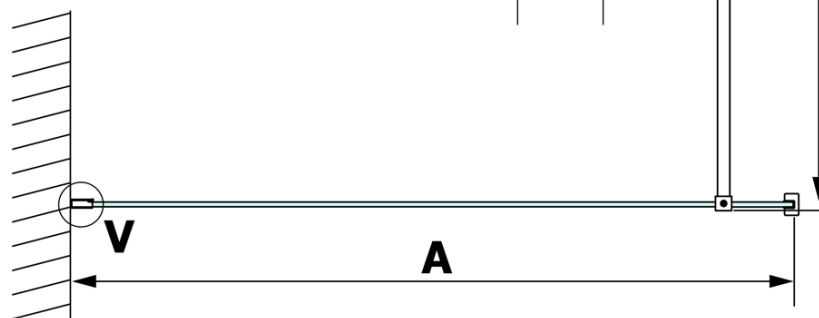

# Karta produktu

Kod: **GX1212**

**VARIO szkło czyste 1200x2000mm**

MODEL	A
GX1270	685-700
GX1280	785-800
GX1290	885-900
GX1210	985-1000
GX1211	1085-1100
GX1212	1185-1200
GX1213	1285-1300
GX1214	1385-1400

MODEL	A
GX1270	679
GX1280	779
GX1290	879
GX1210	979
GX1211	1079
GX1212	1179
GX1213	1279
GX1214	1379