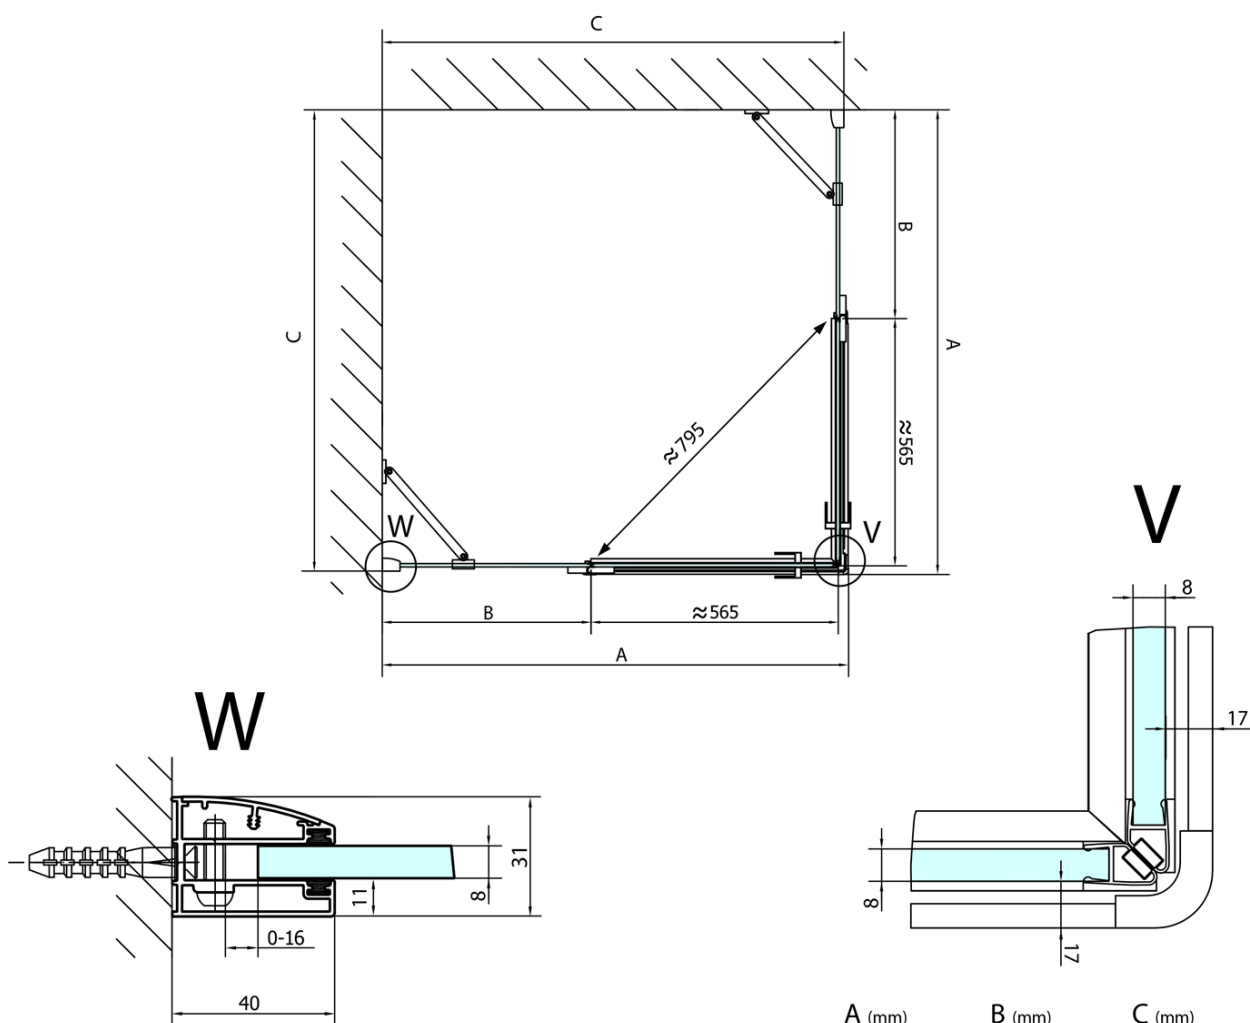

Karta produktu

Kod: FL1012LFL1011R

FORTIS LINE kabina prysznicowa 1200x1100 mm, wejście z rogu

FL10xxL
FL11xxL

FL10xxR
FL11xxR

	A (mm)	B (mm)	C (mm)
FL1080	785-801	≈ 210	779-795
FL1090	885-901	≈ 310	879-895
FL1010	985-1001	≈ 410	979-995
FL1011	1085-1101	≈ 510	1079-1095
FL1012	1185-1201	≈ 610	1179-1195
FL1113	1285-1301	≈ 710	1279-1295
FL1114	1385-1401	≈ 810	1379-1395
FL1115	1485-1501	≈ 910	1479-1495