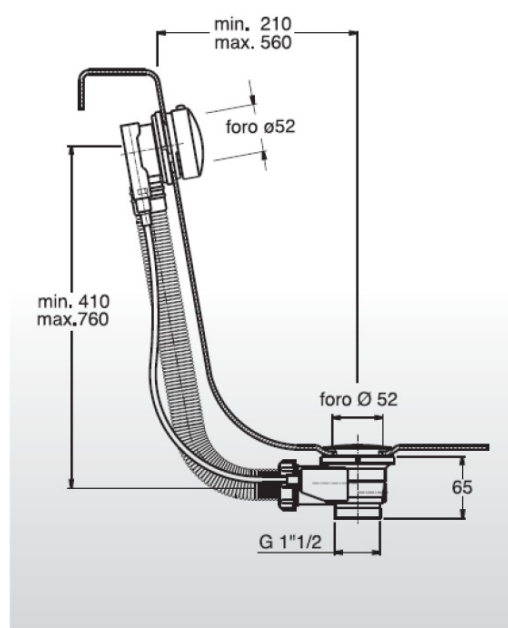

Karta produktu

Kod: **065770051**

MODEL 06 zestaw wannowy automatyczny, długość 875mm, korek 72mm, chrom

Zátka kulatá
Ø 72mm

ABS

OTTONE
BRASS

D = 875mm