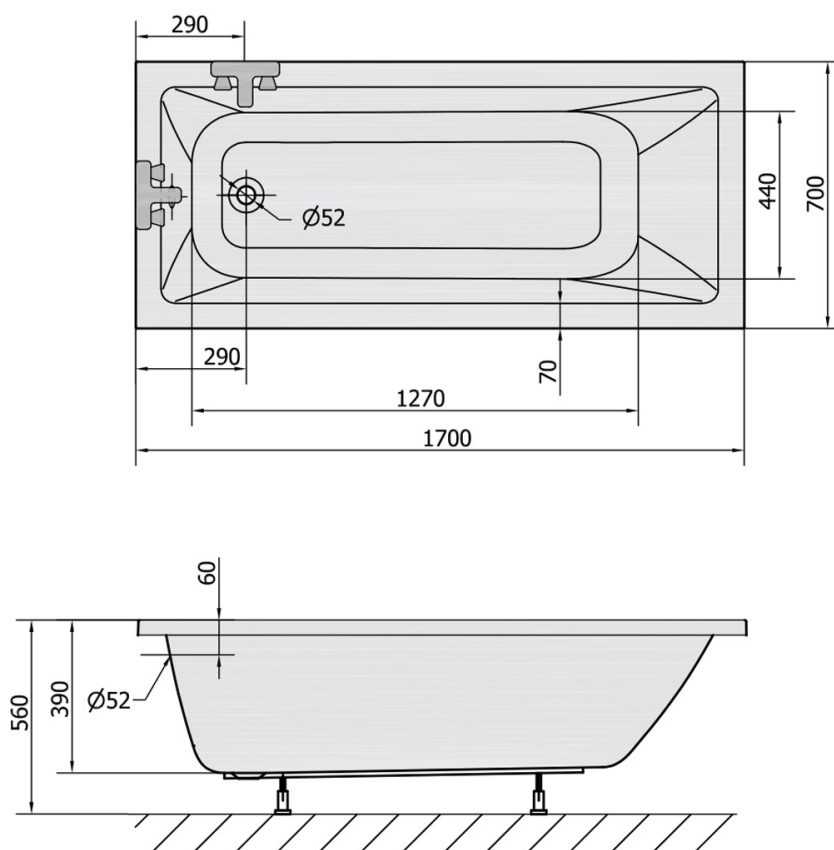

NOEMI wanna prostokątna 170x70x39cm, biała mat

Kod: 71708.11

Rozmiary

Długość: 1700 mm
Szerokość: 700 mm
Wysokość: 390 mm
Objętość: 197 l

Właściwości

Kolor: Biały mat
Materiał: Akryl
Gwarancja: 10 lat

Karta techniczna

VOLUME 197L