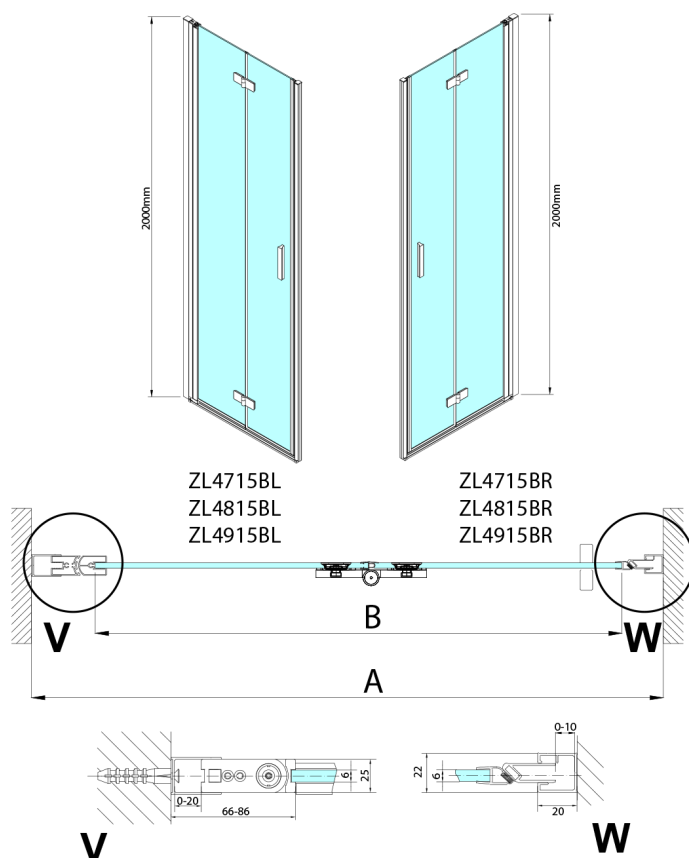

ZOOM BLACK drzwi prysznicowe do wnęki 700 mm, lewe, szkło czyste

Kod: ZL4715BL-01

Rozmiary

Szerokość: 700 mm
Wysokość: 2000 mm

Właściwości

Gwarancja: 3 lata

Karta techniczna

Model	A	B
ZL4715B	685-715	697
ZL4815B	785-815	797
ZL4915B	885-915	897