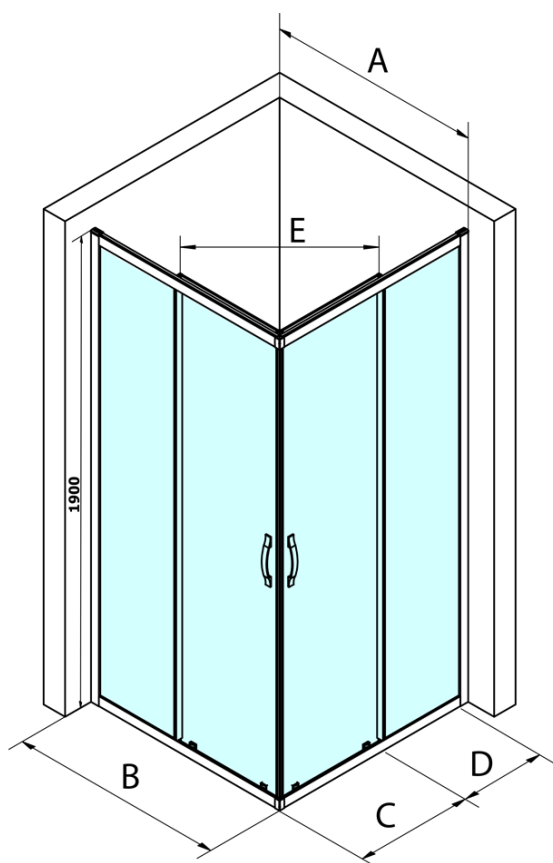

Produktový list

Objednací kód: **GS2110GS2180**

SIGMA SIMPLY obdélníkový sprchový kout 1000x800 mm,
L/P varianta, rohový vstup, čiré sklo

MODEL	A	B	C	D	E
GS2180	780-800	800	410	315	432
GS2190	880-900	900	460	365	503
GS2110	980-1000	1000	510	415	574
GS2480	780-800	800	410	315	432
GS2490	880-900	900	460	365	503
GS2410	980-1000	1000	510	415	574