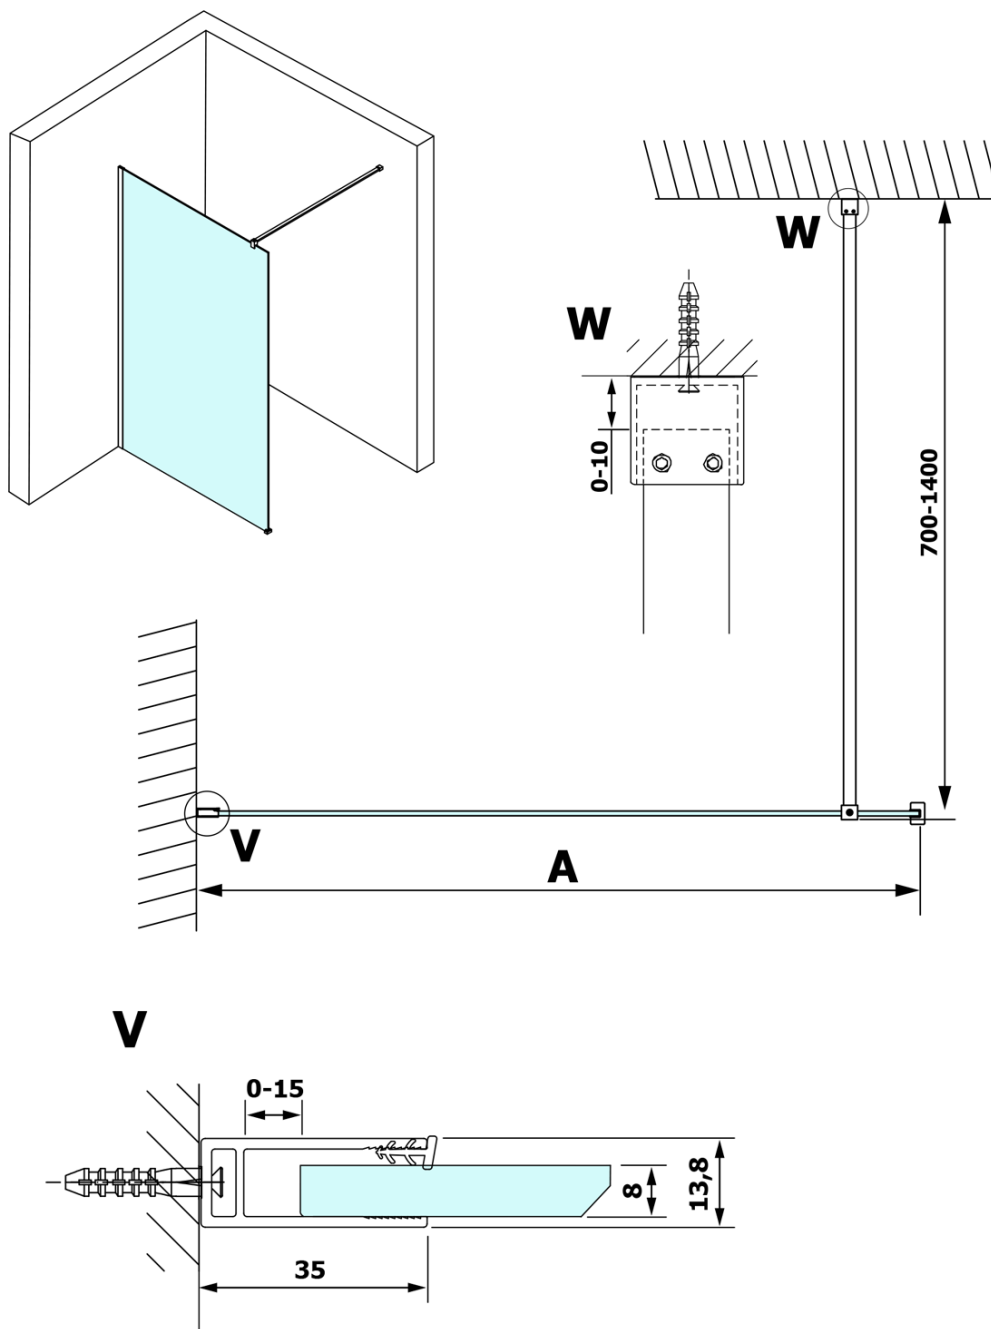

Karta produktu

Kod: **GX1414GX1014**

VARIO BLACK jednoczęściowa kabina przysznicowa
Walk-In, montaż przy ścianie, szkło matowe, 1400 mm

MODEL	A
GX1470	685-700
GX1480	785-800
GX1490	885-900
GX1410	985-1000
GX1411	1085-1100
GX1412	1185-1200
GX1413	1285-1300
GX1414	1385-1400