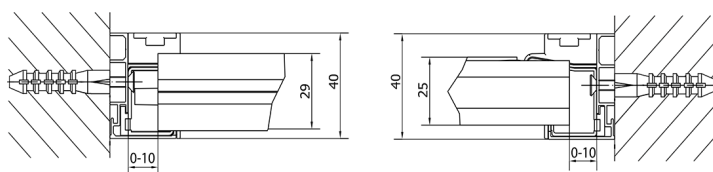

EASY drzwi prysznicowe obrotowe 880-1020mm, szkło brick

Kod: EL1738

Rozmiary

Szerokość: 1020 mm

Wysokość: 1900 mm

Właściwości

Gwarancja: 2 lata

Karta techniczna

	B
EL1738-EL3138	680-700
EL1738-EL3238	780-800
EL1738-EL3338	880-900
EL1738-EL3438	980-1000