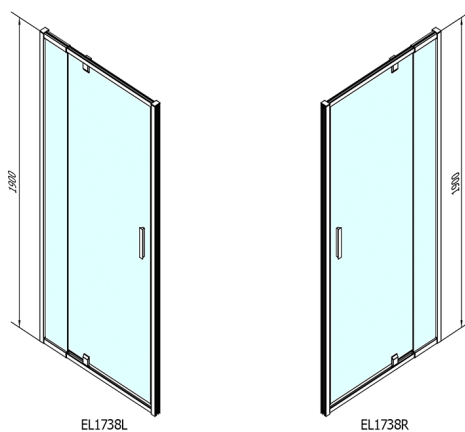

EASY drzwi prysznicowe obrotowe 880-1020mm, szkło brick

Kod: EL1738

Rozmiary

Szerokość: 1020 mm

Wysokość: 1900 mm

Właściwości

Gwarancja: 2 lata

Karta techniczna

	B
EL1738-EL3138	680-700
EL1738-EL3238	780-800
EL1738-EL3338	880-900
EL1738-EL3438	980-1000