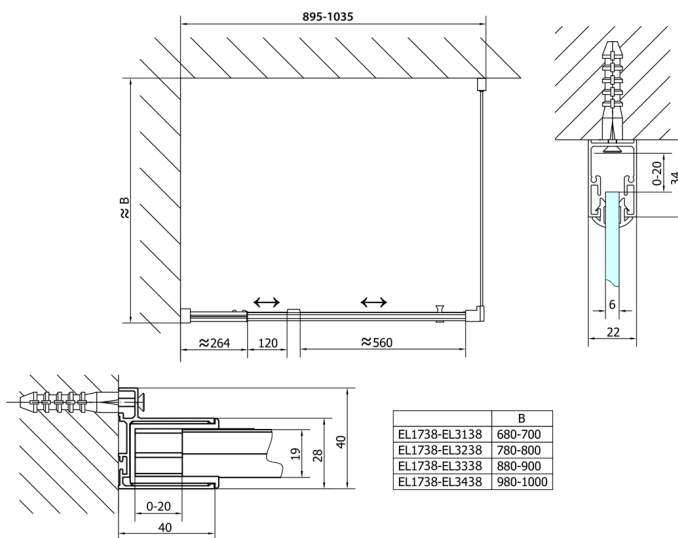

EASY drzwi prysznicowe obrotowe 880-1020mm, szkło brick

Kod: EL1738

Rozmiary

Szerokość: 1020 mm

Wysokość: 1900 mm

Właściwości

Gwarancja: 2 lata

Karta techniczna

	B
EL1738-EL3138	680-700
EL1738-EL3238	780-800
EL1738-EL3338	880-900
EL1738-EL3438	980-1000