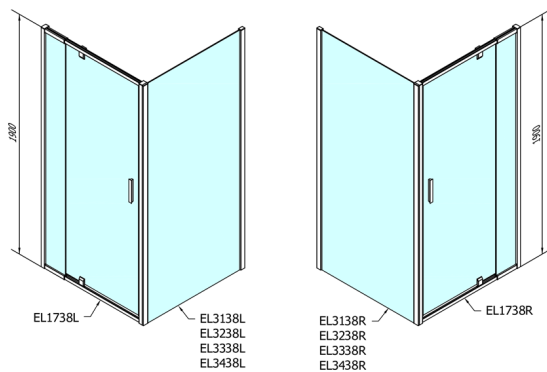

EASY drzwi prysznicowe obrotowe 880-1020mm, szkło brick

Kod: EL1738

Rozmiary

Szerokość: 1020 mm

Wysokość: 1900 mm

Właściwości

Gwarancja: 2 lata

Karta techniczna

	B
EL1738-EL3138	680-700
EL1738-EL3238	780-800
EL1738-EL3338	880-900
EL1738-EL3438	980-1000