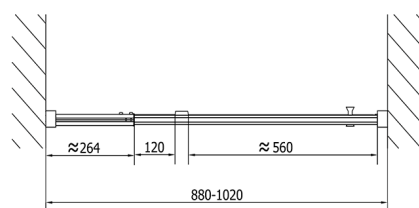

EASY drzwi prysznicowe obrotowe 880-1020mm, szkło brick

Kod: EL1738

Rozmiary

Szerokość: 1020 mm

Wysokość: 1900 mm

Właściwości

Gwarancja: 2 lata

Karta techniczna

	B
EL1738-EL3138	680-700
EL1738-EL3238	780-800
EL1738-EL3338	880-900
EL1738-EL3438	980-1000