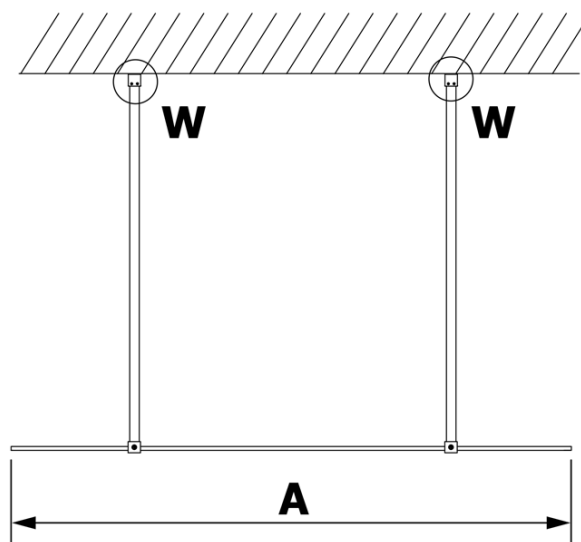

Karta produktu

Kod: **GX1413GX2214**

VARIO BLACK jednoczęściowa kabina przysznicowa
Walk-In, szkło matowe, 1300 mm

MODEL	A
GX1470	679
GX1480	779
GX1490	879
GX1410	979
GX1411	1079
GX1412	1179
GX1413	1279
GX1414	1379