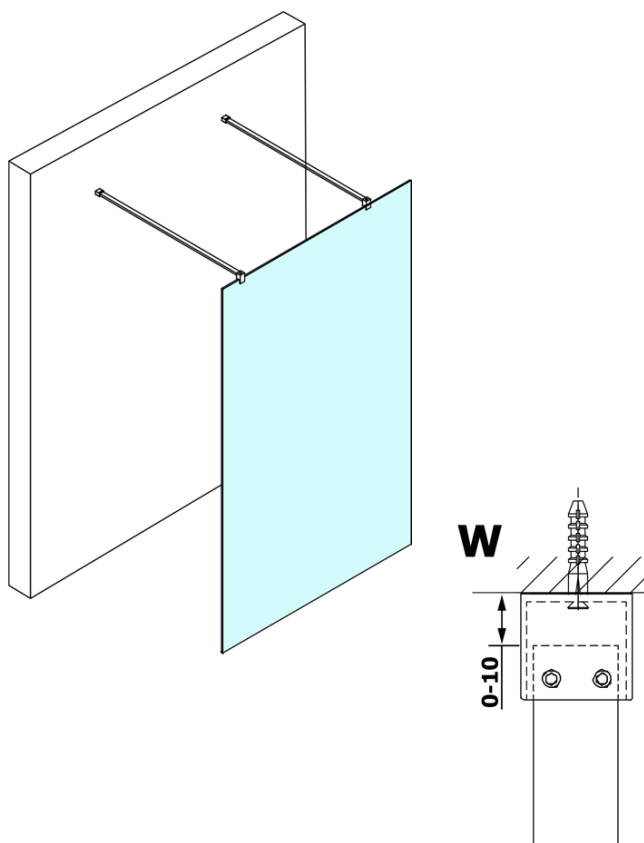

Karta produktu

Kod: **GX1413GX2214**

VARIO BLACK jednoczęściowa kabina przysznicowa
Walk-In, szkło matowe, 1300 mm

MODEL	A
GX1470	679
GX1480	779
GX1490	879
GX1410	979
GX1411	1079
GX1412	1179
GX1413	1279
GX1414	1379