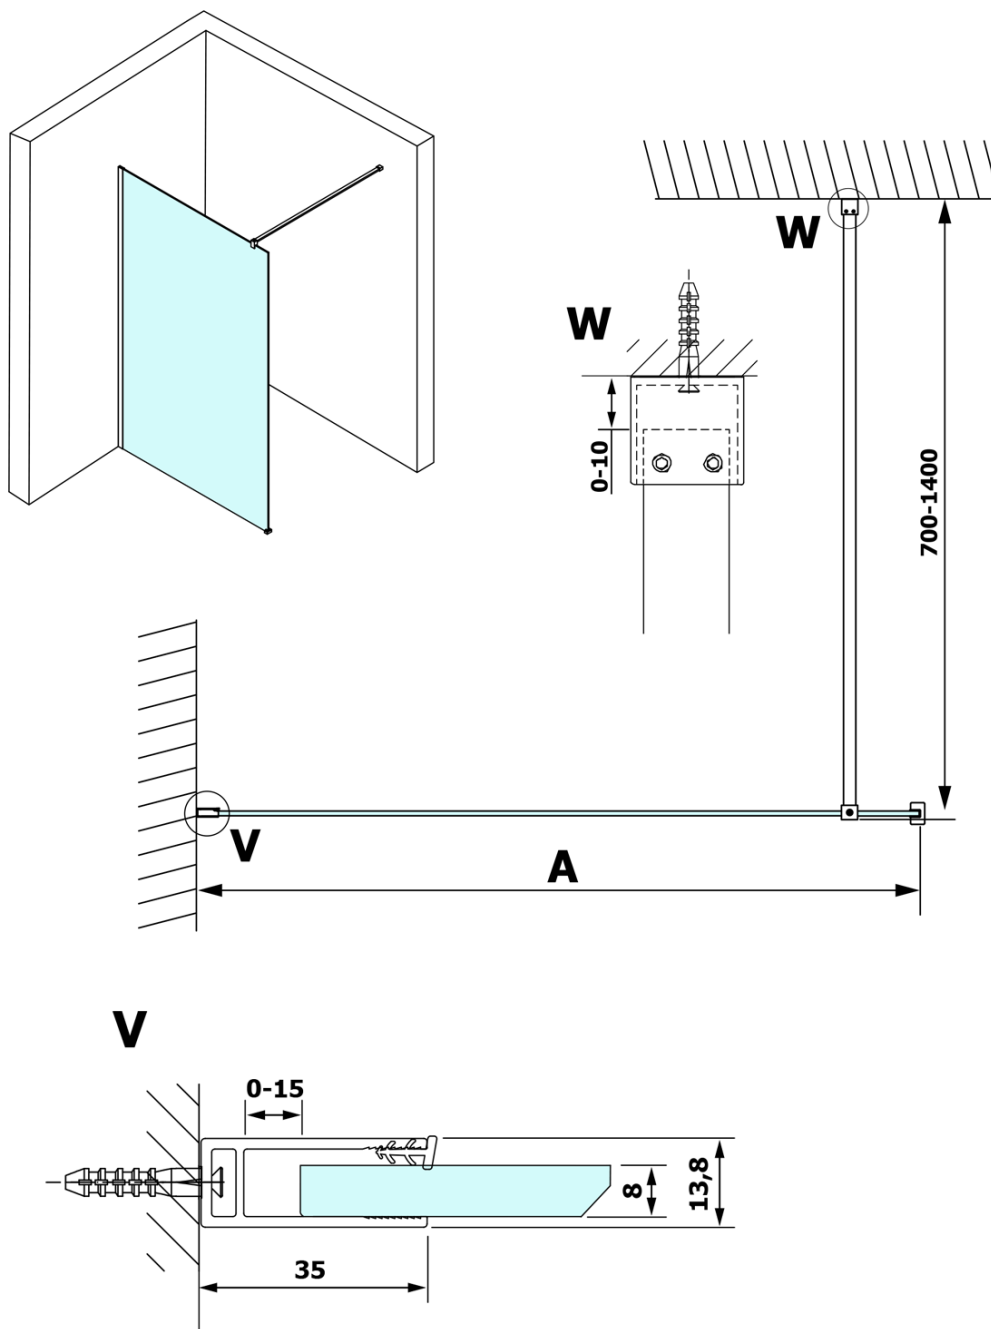

Karta produktu

Kod: **GX1413GX1010**

VARIO CHROME jednoczęściowa kabina przysznicowa
Walk-In, montaż przy ścianie, szkło matowe, 1300 mm

MODEL	A
GX1470	685-700
GX1480	785-800
GX1490	885-900
GX1410	985-1000
GX1411	1085-1100
GX1412	1185-1200
GX1413	1285-1300
GX1414	1385-1400