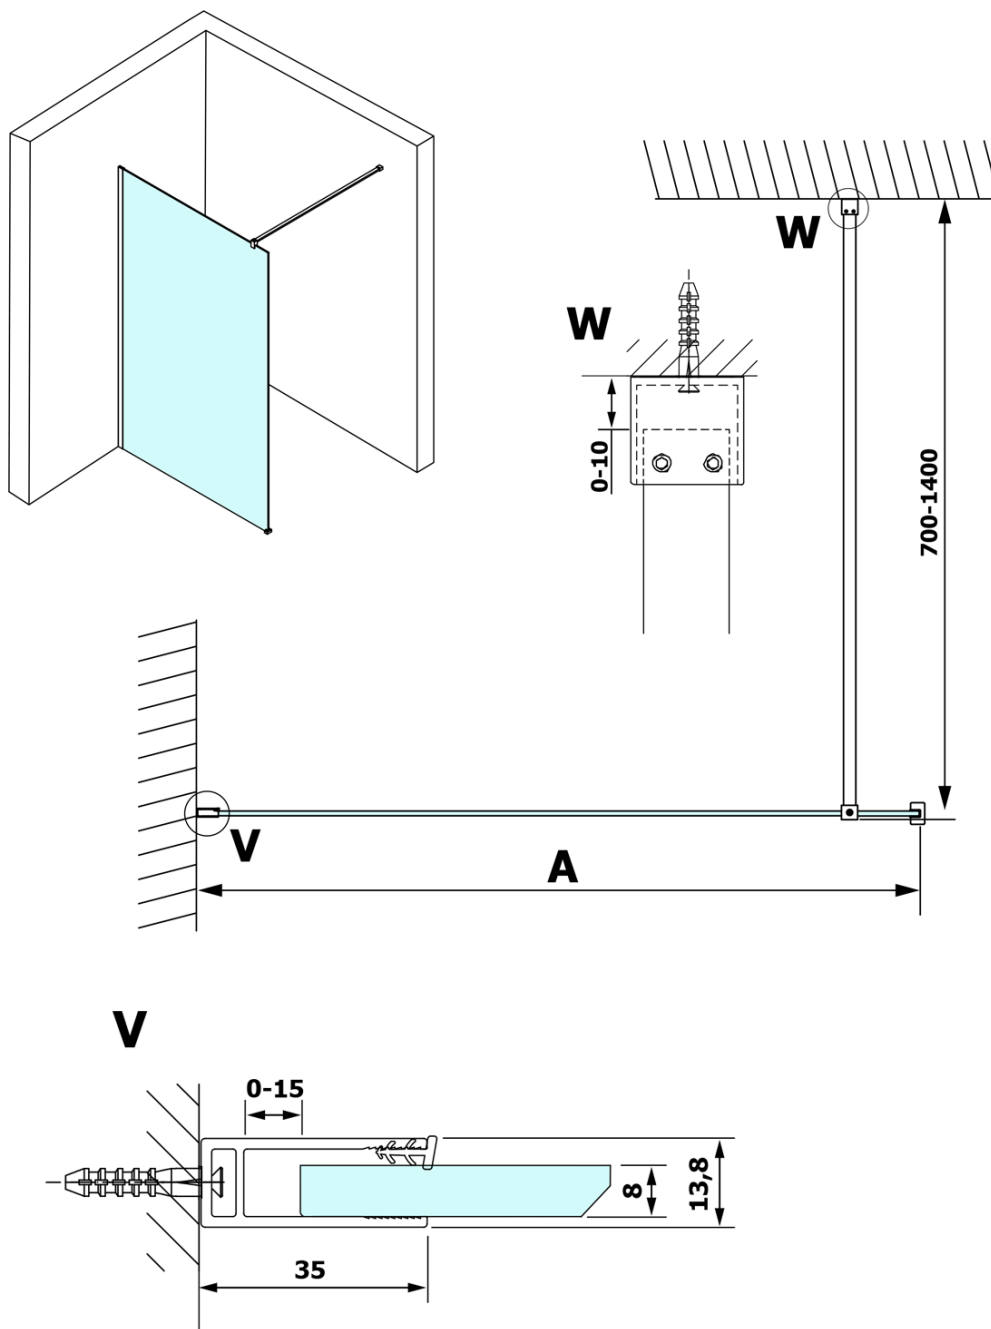

Karta produktu

Kod: **GX1211GX1015**

VARIO WHITE jednoczęściowa kabina przysznicowa Walk-In, montaż przy ścianie, szkło czyste, 1100 mm

MODEL	A
GX1270	685-700
GX1280	785-800
GX1290	885-900
GX1210	985-1000
GX1211	1085-1100
GX1212	1185-1200
GX1213	1285-1300
GX1214	1385-1400