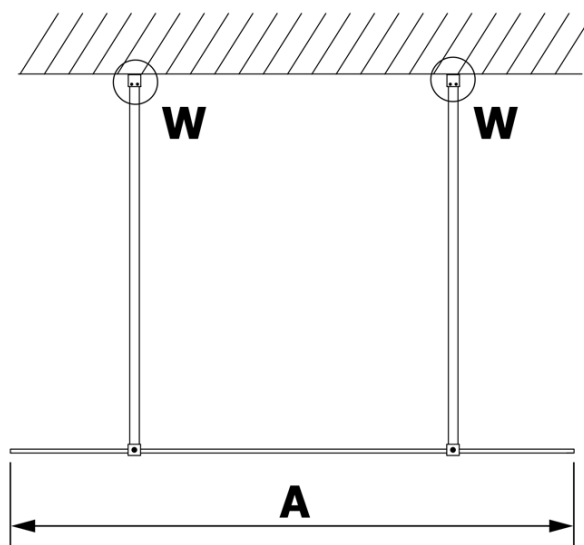

Karta produktu

Kod: **GX1313GX2214**

VARIO BLACK jednoczęściowa kabina przysznicowa
Walk-In, szkło dymione, 1300 mm

MODEL	A
GX1370	679
GX1380	779
GX1390	879
GX1310	979
GX1311	1079
GX1312	1179
GX1313	1279
GX1314	1379