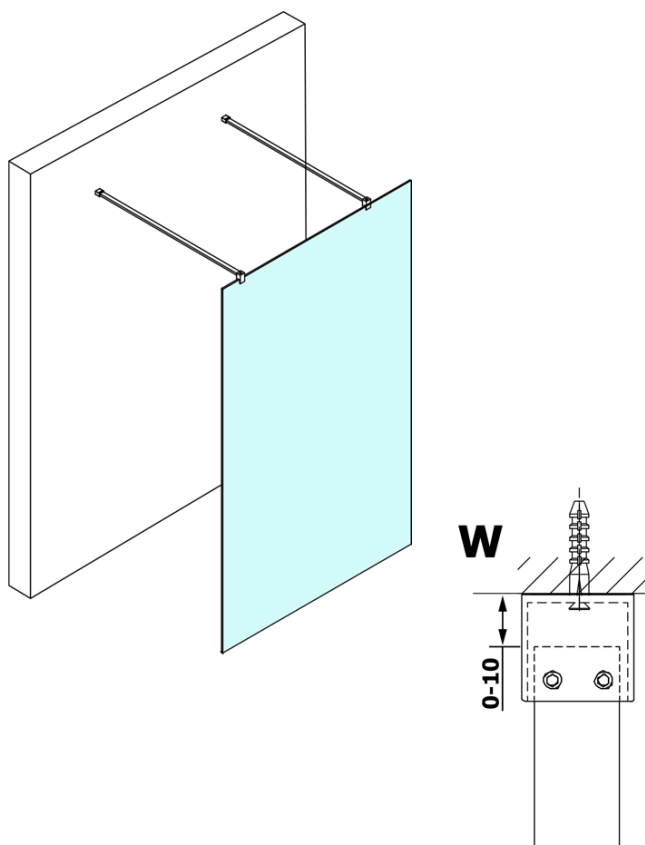

Karta produktu

Kod: **GX1313GX2214**

VARIO BLACK jednoczęściowa kabina przysznicowa
Walk-In, szkło dymione, 1300 mm

MODEL	A
GX1370	679
GX1380	779
GX1390	879
GX1310	979
GX1311	1079
GX1312	1179
GX1313	1279
GX1314	1379