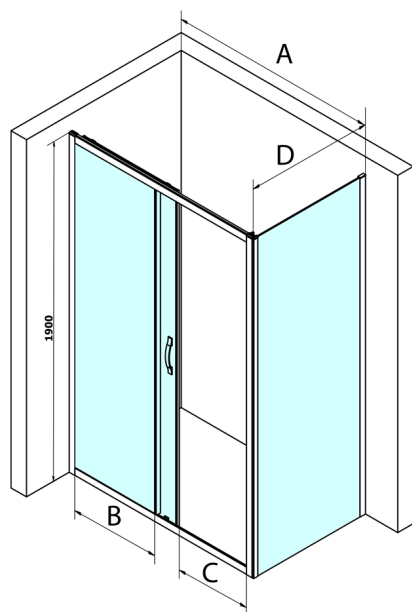

SIGMA SIMPLY kabina prysznicowa 1300x1000mm, L/P, szkło czyste

Kod: GS1113GS3110

Rozmiary

Szerokość: 1300 mm

Wysokość: 1900 mm

Głębokość: 1000 mm

Właściwości

Gwarancja: 3 lata

Karta techniczna

MODEL	A	B	C
GS1110	980-1020	430	400
GS1111	1080-1120	480	435
GS1112	1180-1220	530	485
GS1113	1280-1320	580	535
GS1114	1380-1420	630	585
GS4210	980-1020	430	400
GS4211	1080-1120	480	435
GS4212	1180-1220	530	485
GS4213	1280-1320	580	535
GS4214	1380-1420	630	585