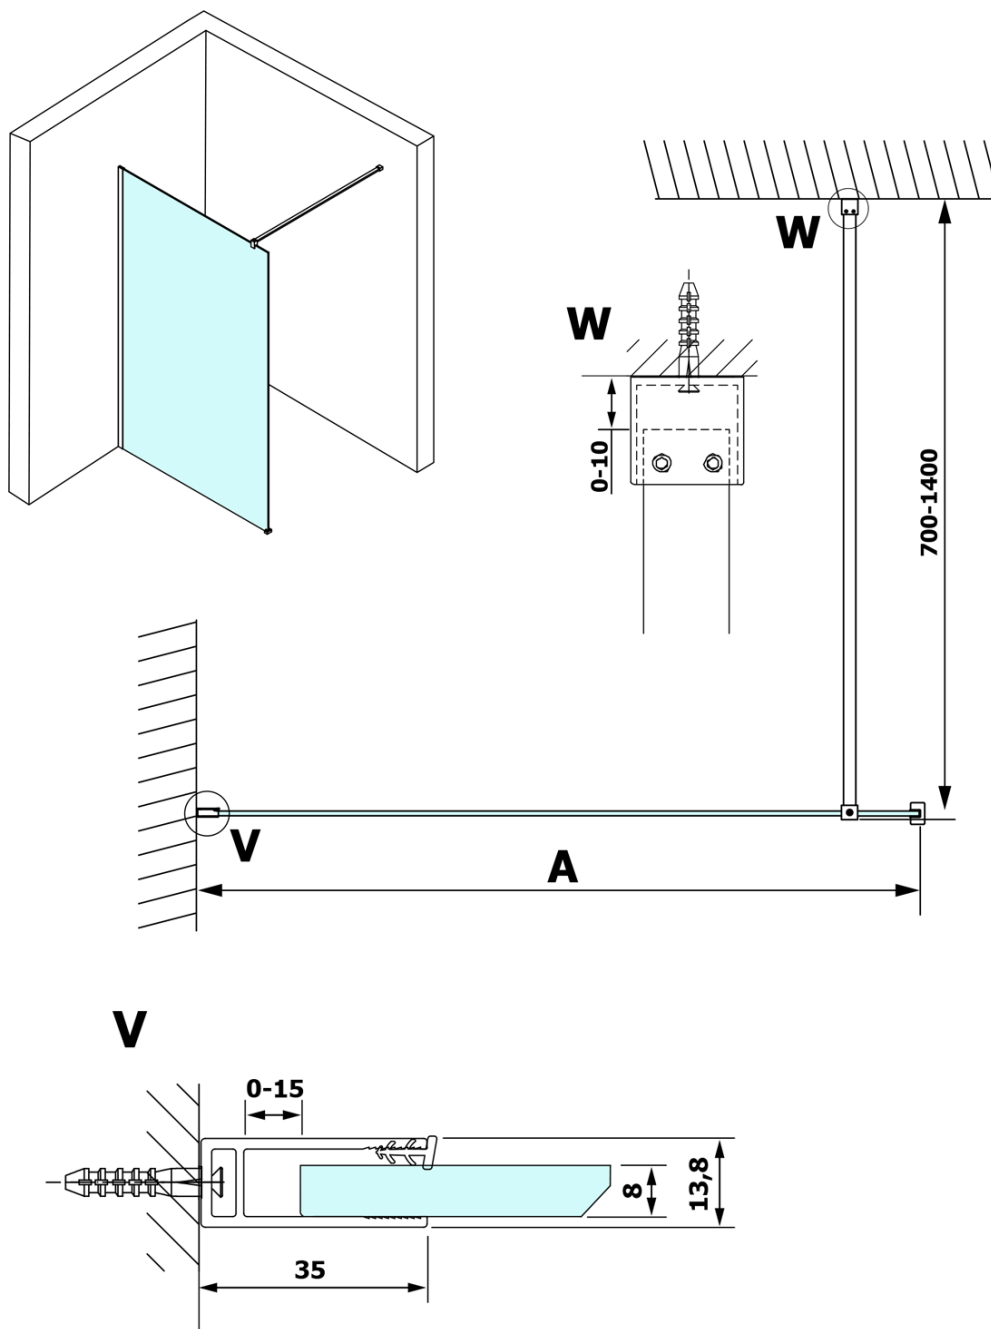

# Karta produktu

Kod: **GX1570-06**

**VARIO BLACK** jednoczęściowa kabina prysznicowa Walk-In, montaż przy ścianie, szkło nordic, 700 mm

MODEL	A
GX1570	685-700
GX1580	785-800
GX1590	885-900
GX1510	985-1000
GX1511	1085-1100
GX1512	1185-1200
GX1514	1385-1400

MODEL	A
GX1570	685-700
GX1580	785-800
GX1590	885-900
GX1510	985-1000