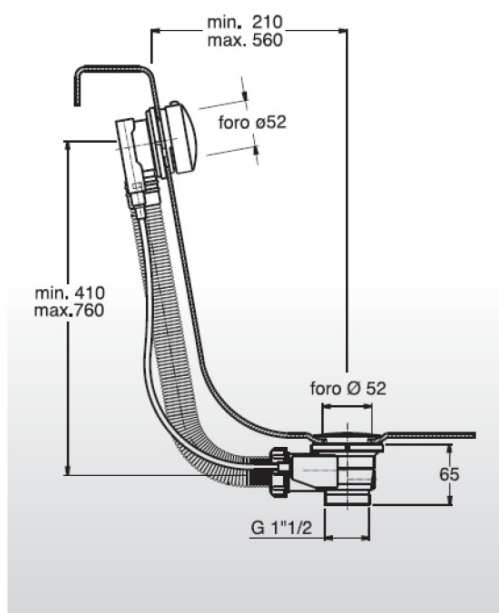

Karta produktu

Kod: **063220051**

MODEL 06 zestaw wannowy automatyczny, długość 675mm, korek 42mm, chrom

**OTTONE
BRASS**

Zátka kulatá
Ø 42mm

D = 675mm