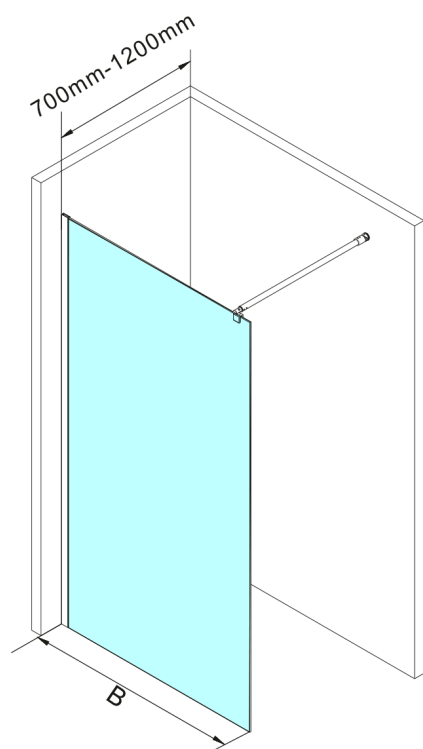

WALK-IN ścianka prysznicowa do montażu do ściany ze wspornikiem, 700 mm, szkło czyste

Kod:	WI071
Rozmiary	
Szerokość:	700 mm
Wysokość:	1900 mm
Właściwości	
Gwarancja:	2 lata

Karta techniczna

	B	
	Min(mm)	Max(mm)
700x1900	675	690
800x1900	775	790
900x1900	875	890
1000x1900	975	990
1100x1900	1075	1090