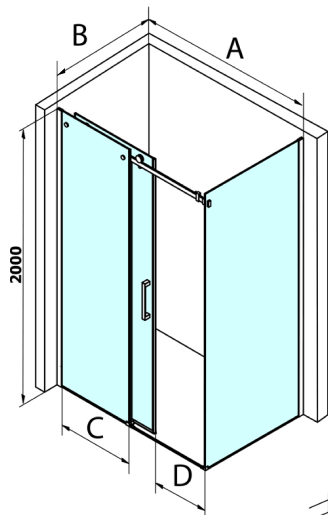

DRAGON kabina prysznicowa 1600x1000mm wariant L/P

Kod: GD4616GD7210

Rozmiary

Szerokość: 1600 mm
 Wysokość: 2000 mm
 Głębokość: 1000 mm

Właściwości

Gwarancja: 3 lata

Karta techniczna

MODEL	A	C	D
GD4611	1020-1110	510	420
GD4612	1120-1210	560	470
GD4613	1220-1310	610	520
GD4614	1320-1410	660	570
GD4615	1420-1510	710	620
GD4616	1520-1610	760	670

MODEL	B
GD7270	680-700
GD7280	780-800
GD7290	880-900
GD7210	980-1000