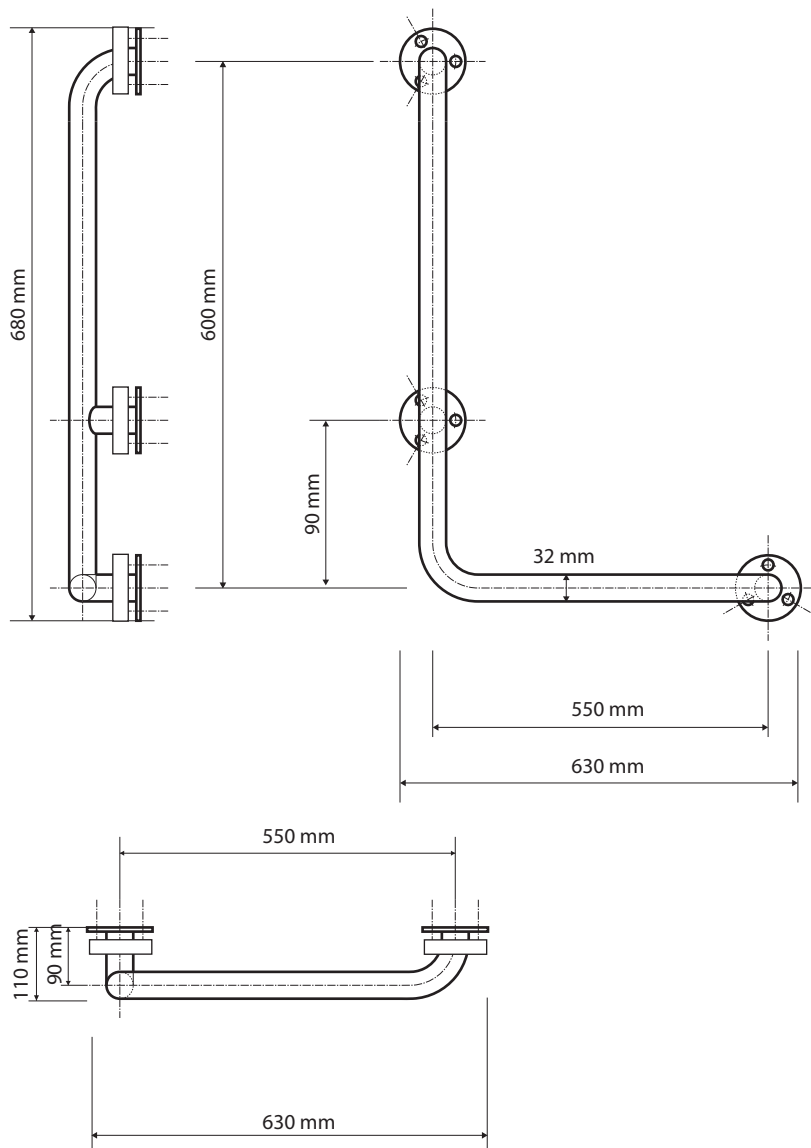

## Parametry / Features / Eigenschaften

šířka / width / Breite:	630 mm
výška / height / Höhe:	680 mm
hloubka / depth / Tiefe:	110 mm
nosnost / load capacity / Ladekapazität:	120 kg
materiál / material / Material:	Fe
povrch. úprava / finish / Oberfläche:	komaxit bílý / comaxit white / Komaxit weiß
záruka / warranty / Garantie:	2 roky / 2 years / 2 Jahre