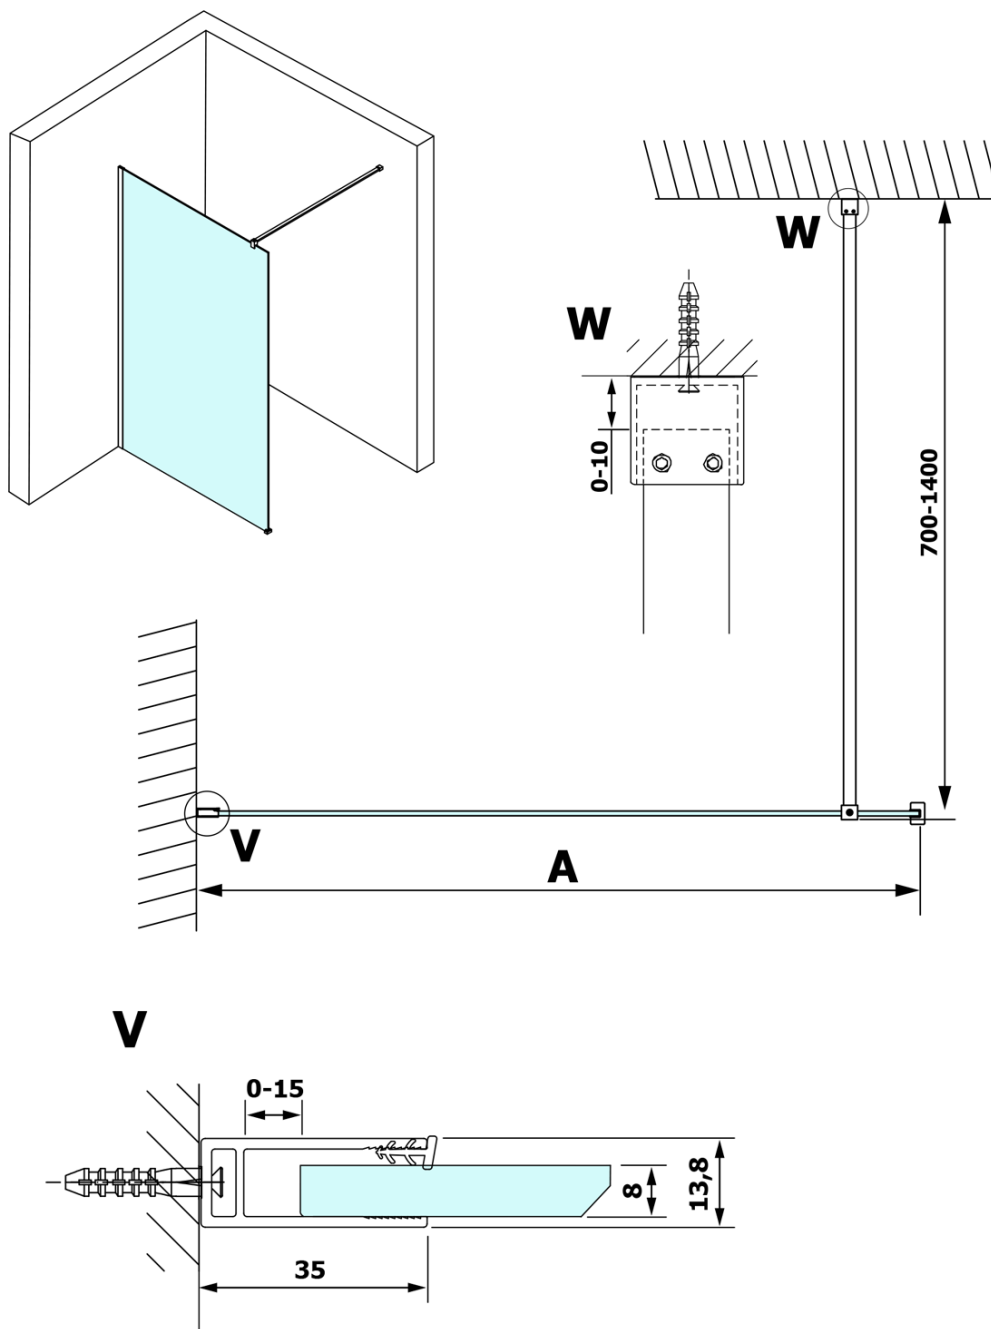

Karta produktu

Kod: **GX1313GX1014**

VARIO BLACK jednoczęściowa kabina przysznicowa
Walk-In, montaż przy ścianie, szkło dymione, 1300 mm

MODEL	A
GX1370	685-700
GX1380	785-800
GX1390	885-900
GX1310	985-1000
GX1311	1085-1100
GX1312	1185-1200
GX1313	1285-1300
GX1314	1385-1400