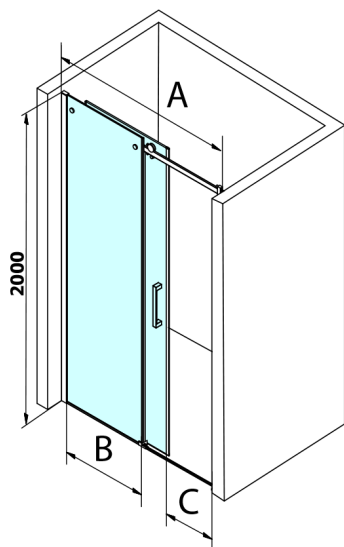

DRAGON BLACK drzwi prysznicowe 1600mm, szkło czyste

Kod: GD4616B

Rozmiary

Szerokość: 1600 mm

Wysokość: 2000 mm

Właściwości

Gwarancja: 3 lata

Karta techniczna