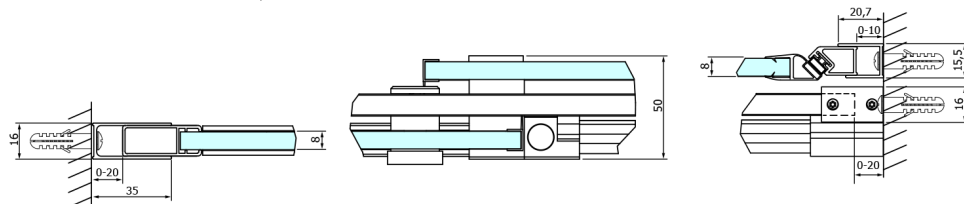

DRAGON BLACK drzwi prysznicowe 1600mm, szkło czyste

Kod: GD4616B

Rozmiary

Szerokość: 1600 mm

Wysokość: 2000 mm

Właściwości

Gwarancja: 3 lata

Karta techniczna

| MODEL | A | B | C |
|---------|-----------|-----|-----|
| GD4611B | 1020-1110 | 510 | 420 |
| GD4612B | 1120-1210 | 560 | 470 |
| GD4613B | 1220-1310 | 610 | 520 |
| GD4614B | 1320-1410 | 660 | 570 |
| GD4615B | 1420-1510 | 710 | 620 |
| GD4616B | 1520-1610 | 760 | 670 |

| MODEL | B |
|---------|---------|
| GD7280B | 780-800 |
| GD7290B | 880-900 |