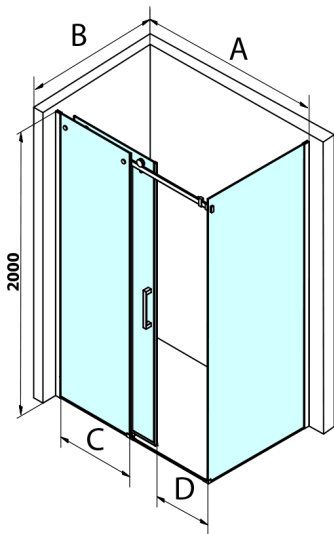

MODEL	A	C	D
GD4611B	1020-1110	510	420
GD4612B	1120-1210	560	470
GD4613B	1220-1310	610	520
GD4614B	1320-1410	660	570
GD4615B	1420-1510	710	620
GD4616B	1520-1610	760	670

MODEL	B
GD7280B	780-800
GD7290B	880-900