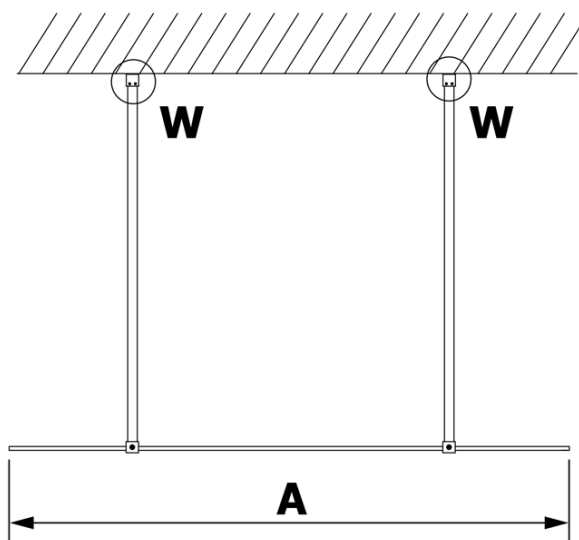

# Karta produktu

Kod: **GX1411-02**

**VARIO GOLD MATT** jednoczęściowa kabina przysznicowa  
Walk-In, szkło matowe, 1100 mm

MODEL	A
GX1470	679
GX1480	779
GX1490	879
GX1410	979
GX1411	1079
GX1412	1179
GX1413	1279
GX1414	1379