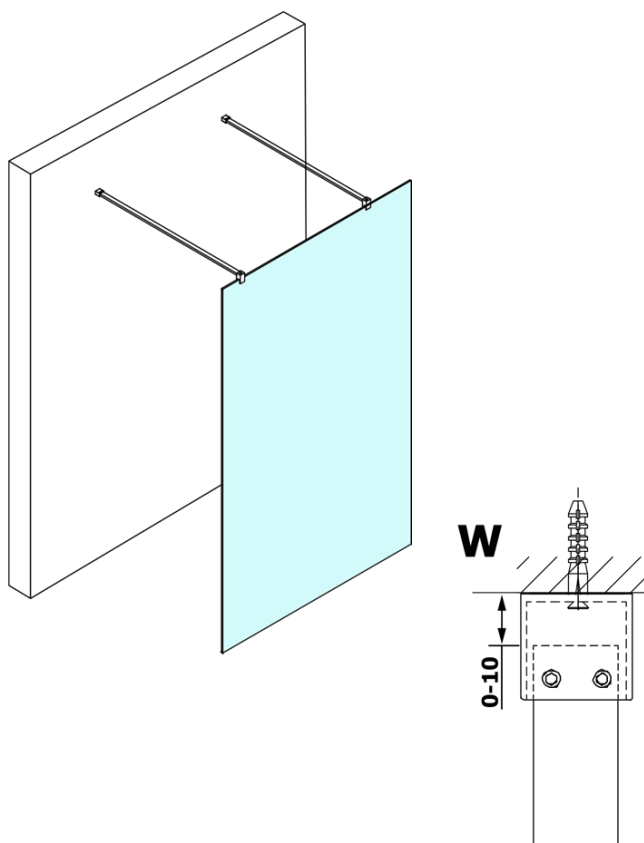

# Karta produktu

Kod: **GX1411-02**

**VARIO GOLD MATT** jednoczęściowa kabina przysznicowa  
Walk-In, szkło matowe, 1100 mm

MODEL	A
GX1470	679
GX1480	779
GX1490	879
GX1410	979
GX1411	1079
GX1412	1179
GX1413	1279
GX1414	1379