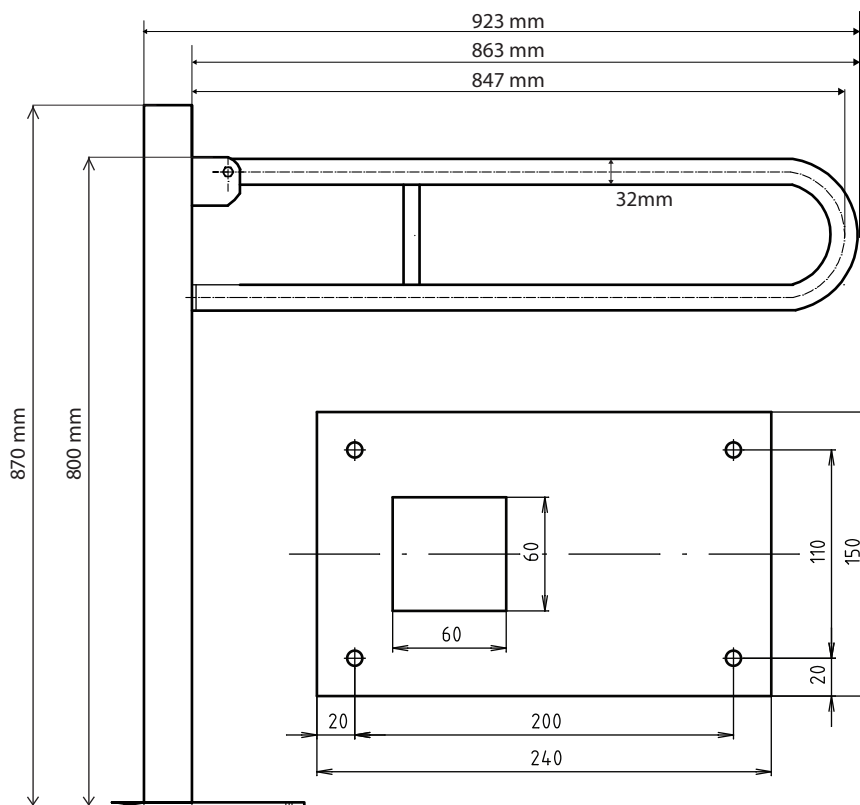

ilustrační foto /
illustration /
Illustration:

Parametry / Features / Eigenschaften

šířka / width / Breite:	150 mm
výška / height / Höhe:	870 mm
hloubka / depth / Tiefe:	923 mm
materiál / material / Material:	nerez / stainless steel / rostfrei
povrch. úprava / finish / Oberfläche:	lesk / polished / poliert
záruka / warranty / Garantie:	6 let / 6 years / 6 Jahre
noha / leg / Bein:	nerez mat / stainless steel, mat / rostfrei, Matte