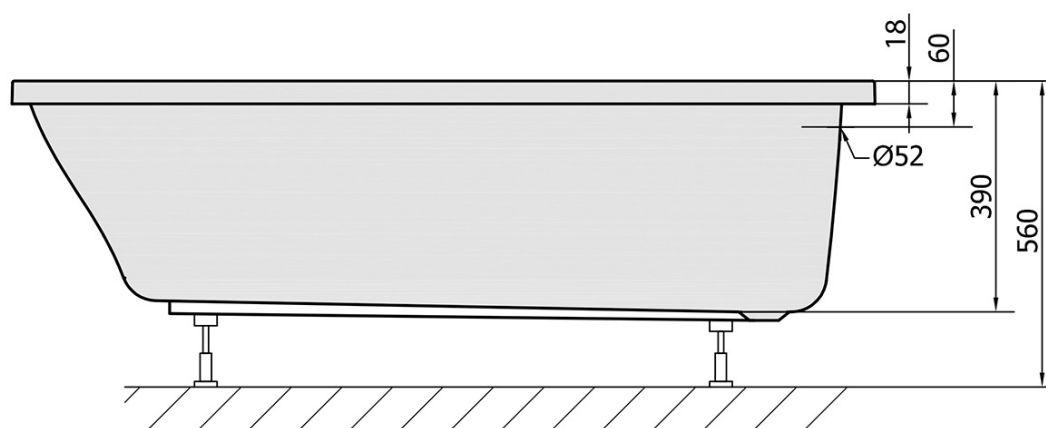

Karta produktu

Kod: 72273S

LILY SLIM wanna prostokątna 150x70x39cm, biała

VOLUME 187L