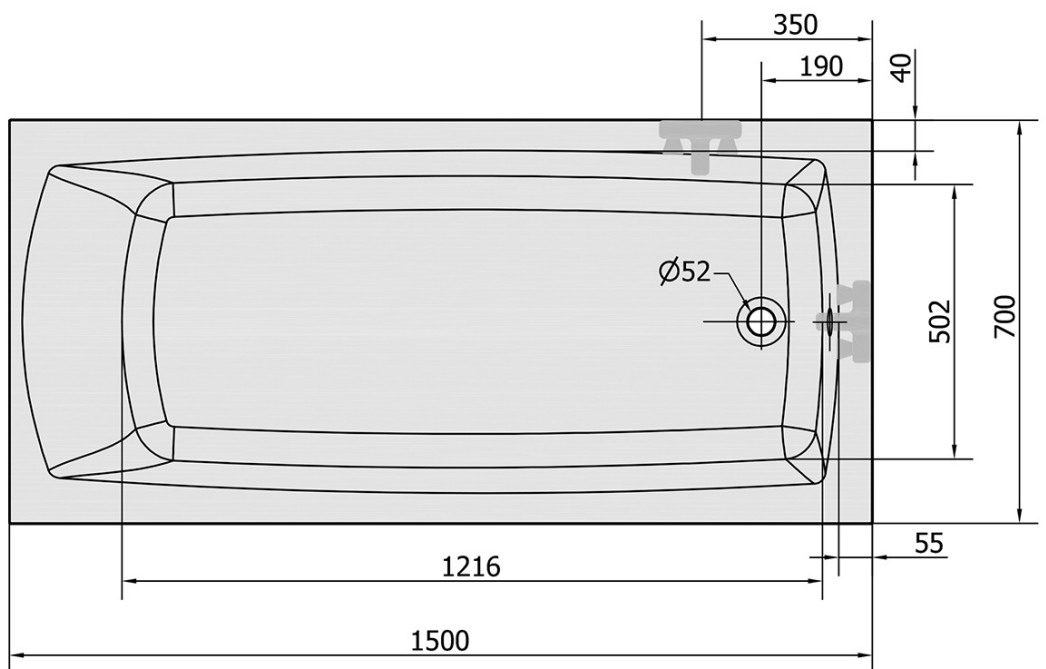

Karta produktu

Kod: 72273S

LILY SLIM wanna prostokątna 150x70x39cm, biała

VOLUME 187L