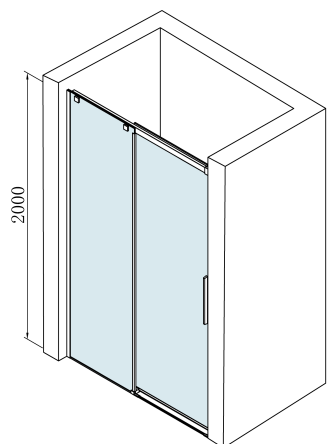

Karta produktu

Kod: TL5011-5002

THRON LINE SQUARE drzwi prysznicowe 1100 mm, szkło czyste

MODEL	A	B	C
TL5010-500x	980-1010	458mm	396mm
TL5011-500x	1080-1110	508mm	446mm
TL5012-500x	1180-1210	558mm	496mm
TL5013-500x	1280-1310	608mm	546mm
TL5014-500x	1380-1410	658mm	596mm
TL5015-500x	1480-1510	708mm	646mm
TL5016-500x	1580-1610	808mm	646mm