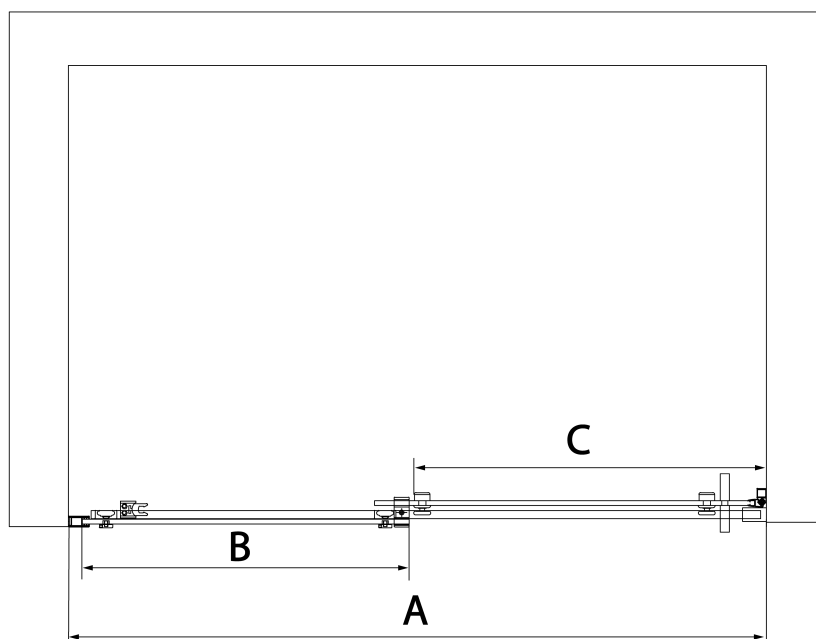

Karta produktu

Kod: TL5011-5002

THRON LINE SQUARE drzwi prysznicowe 1100 mm, szkło czyste

MODEL	A	B	C
TL5010-500x	980-1010	458mm	396mm
TL5011-500x	1080-1110	508mm	446mm
TL5012-500x	1180-1210	558mm	496mm
TL5013-500x	1280-1310	608mm	546mm
TL5014-500x	1380-1410	658mm	596mm
TL5015-500x	1480-1510	708mm	646mm
TL5016-500x	1580-1610	808mm	646mm