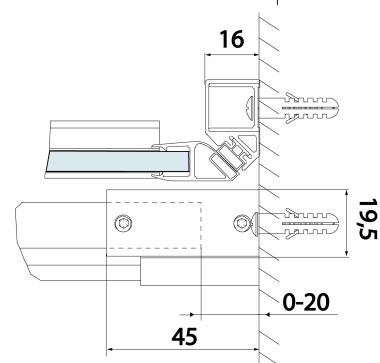

Karta produktu

Kod: TL5011-5002

THRON LINE SQUARE drzwi prysznicowe 1100 mm, szkło czyste

MODEL	A	B	C
TL5010-500x	980-1010	458mm	396mm
TL5011-500x	1080-1110	508mm	446mm
TL5012-500x	1180-1210	558mm	496mm
TL5013-500x	1280-1310	608mm	546mm
TL5014-500x	1380-1410	658mm	596mm
TL5015-500x	1480-1510	708mm	646mm
TL5016-500x	1580-1610	808mm	646mm