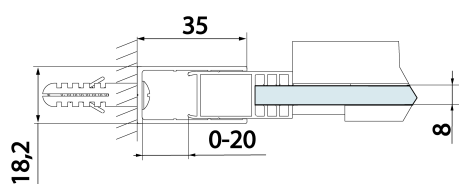

Karta produktu

Kod: TL5011-5002

THRON LINE SQUARE drzwi prysznicowe 1100 mm, szkło czyste

MODEL	A	B	C
TL5010-500x	980-1010	458mm	396mm
TL5011-500x	1080-1110	508mm	446mm
TL5012-500x	1180-1210	558mm	496mm
TL5013-500x	1280-1310	608mm	546mm
TL5014-500x	1380-1410	658mm	596mm
TL5015-500x	1480-1510	708mm	646mm
TL5016-500x	1580-1610	808mm	646mm