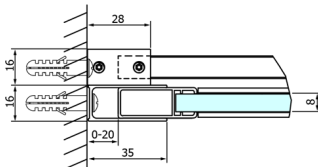

DRAGON drzwi prysznicowe 1600mm, szkło czyste

Kod: GD4616

Rozmiary

Szerokość: 1600 mm

Wysokość: 2000 mm

Właściwości

Gwarancja: 3 lata

Karta techniczna

MODEL	A	B	C
GD4611	1020-1110	510	420
GD4612	1120-1210	560	470
GD4613	1220-1310	610	520
GD4614	1320-1410	660	570
GD4615	1420-1510	710	620
GD4616	1520-1610	760	670

MODEL	A	C	D
GD4611	1020-1110	510	420
GD4612	1120-1210	560	470
GD4613	1220-1310	610	520
GD4614	1320-1410	660	570
GD4615	1420-1510	710	620
GD4616	1520-1610	760	670