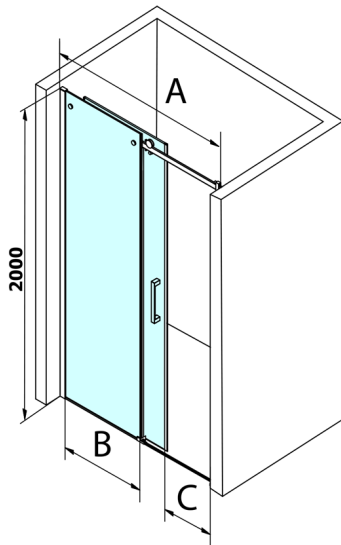

DRAGON drzwi prysznicowe 1600mm, szkło czyste

Kod: GD4616

Rozmiary

Szerokość: 1600 mm

Wysokość: 2000 mm

Właściwości

Gwarancja: 3 lata

Karta techniczna

MODEL	A	B	C
GD4611	1020-1110	510	420
GD4612	1120-1210	560	470
GD4613	1220-1310	610	520
GD4614	1320-1410	660	570
GD4615	1420-1510	710	620
GD4616	1520-1610	760	670

MODEL	A	C	D
GD4611	1020-1110	510	420
GD4612	1120-1210	560	470
GD4613	1220-1310	610	520
GD4614	1320-1410	660	570
GD4615	1420-1510	710	620
GD4616	1520-1610	760	670