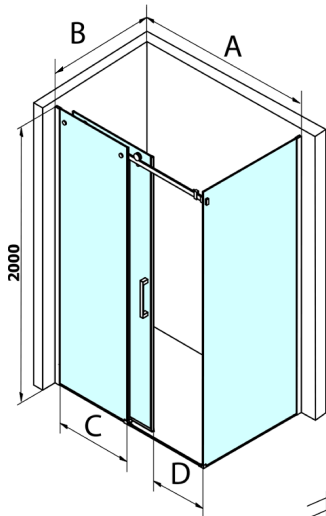

DRAGON drzwi prysznicowe 1600mm, szkło czyste

Kod: GD4616

Rozmiary

Szerokość: 1600 mm

Wysokość: 2000 mm

Właściwości

Gwarancja: 3 lata

Karta techniczna

MODEL	A	B	C
GD4611	1020-1110	510	420
GD4612	1120-1210	560	470
GD4613	1220-1310	610	520
GD4614	1320-1410	660	570
GD4615	1420-1510	710	620
GD4616	1520-1610	760	670

MODEL	A	C	D
GD4611	1020-1110	510	420
GD4612	1120-1210	560	470
GD4613	1220-1310	610	520
GD4614	1320-1410	660	570
GD4615	1420-1510	710	620
GD4616	1520-1610	760	670