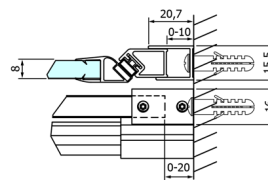

DRAGON drzwi prysznicowe 1600mm, szkło czyste

Kod: GD4616

Rozmiary

Szerokość: 1600 mm

Wysokość: 2000 mm

Właściwości

Gwarancja: 3 lata

Karta techniczna

MODEL	A	B	C
GD4611	1020-1110	510	420
GD4612	1120-1210	560	470
GD4613	1220-1310	610	520
GD4614	1320-1410	660	570
GD4615	1420-1510	710	620
GD4616	1520-1610	760	670

MODEL	A	C	D
GD4611	1020-1110	510	420
GD4612	1120-1210	560	470
GD4613	1220-1310	610	520
GD4614	1320-1410	660	570
GD4615	1420-1510	710	620
GD4616	1520-1610	760	670