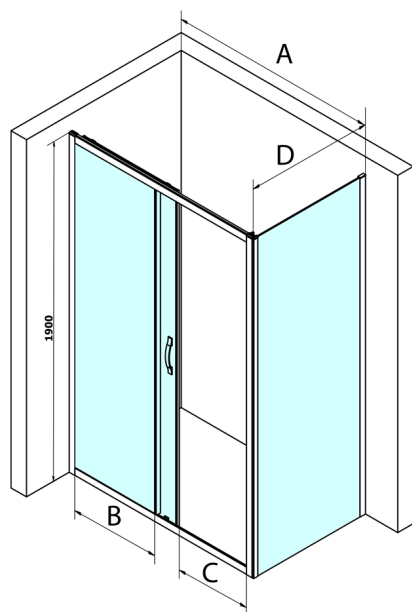

SIGMA SIMPLY kabina prysznicowa 1200x750mm, L/P, szkło czyste

Kod: GS1112GS3175

Rozmiary

Szerokość: 1200 mm

Wysokość: 1900 mm

Głębokość: 750 mm

Właściwości

Gwarancja: 3 lata

Karta techniczna

MODEL	A	B	C
GS1110	980-1020	430	400
GS1111	1080-1120	480	435
GS1112	1180-1220	530	485
GS1113	1280-1320	580	535
GS1114	1380-1420	630	585
GS4210	980-1020	430	400
GS4211	1080-1120	480	435
GS4212	1180-1220	530	485
GS4213	1280-1320	580	535
GS4214	1380-1420	630	585