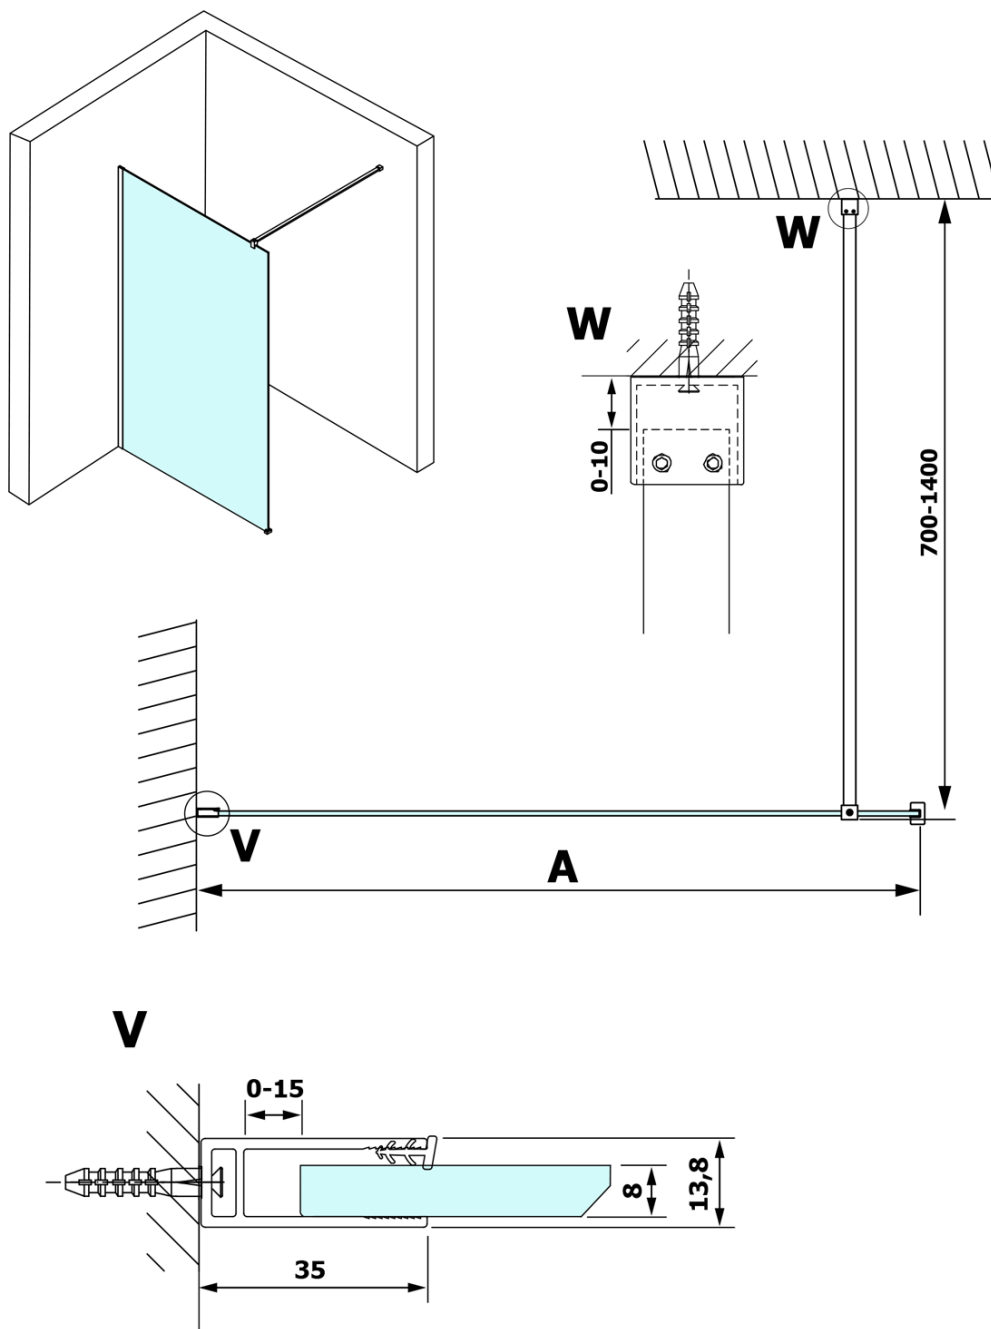

# Karta produktu

Kod: **GX1390GX1015**

**VARIO WHITE** jednoczęściowa kabina przysznicowa Walk-In, montaż przy ścianie, szkło dymione, 900 mm

MODEL	A
GX1370	685-700
GX1380	785-800
GX1390	885-900
GX1310	985-1000
GX1311	1085-1100
GX1312	1185-1200
GX1313	1285-1300
GX1314	1385-1400