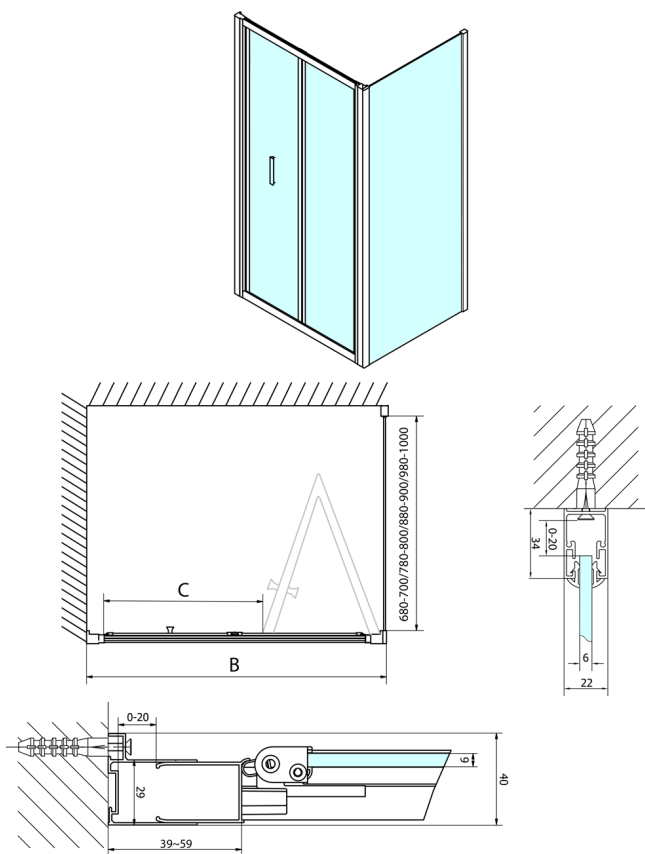

EASY kabina prysznicowa 700x900mm, drzwi składane, lewa/prawa, czyste szkło

Kod: EL1970EL3315

Rozmiary

Szerokość: 700 mm
 Wysokość: 1900 mm
 Głębokość: 900 mm

Właściwości

Gwarancja: 2 lata

Karta techniczna

Type	EL1970	EL1980	EL1990	EL1910
B	686-726	786-826	886-926	986-1026
C	390	480	550	625