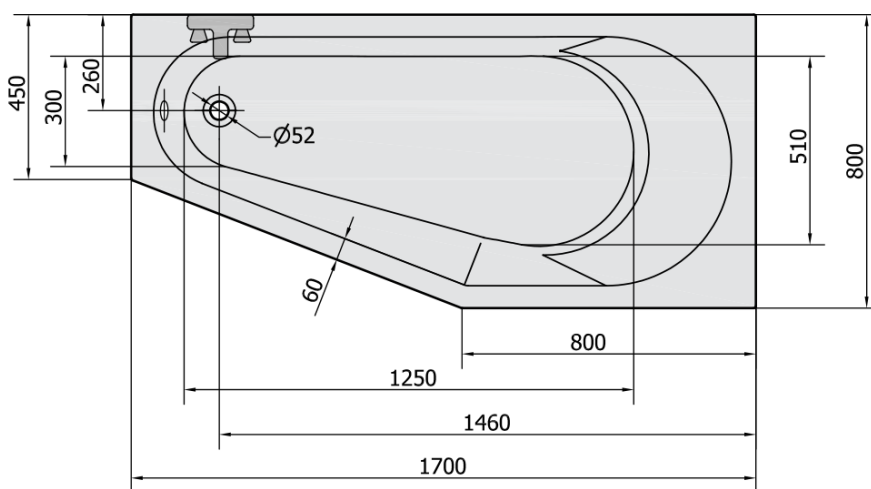

# Karta produktu

Kod: 90611.11

TIGRA R wanna asymetryczna 170x80x46cm, prawa,  
biała mat

VOLUME 225L