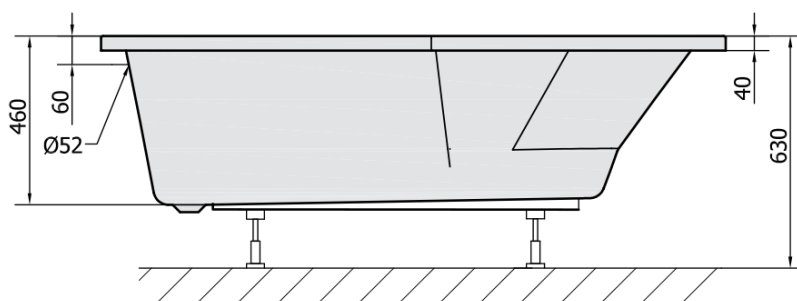

# Karta produktu

Kod: 90611.11

TIGRA R wanna asymetryczna 170x80x46cm, prawa,  
biała mat

VOLUME 225L