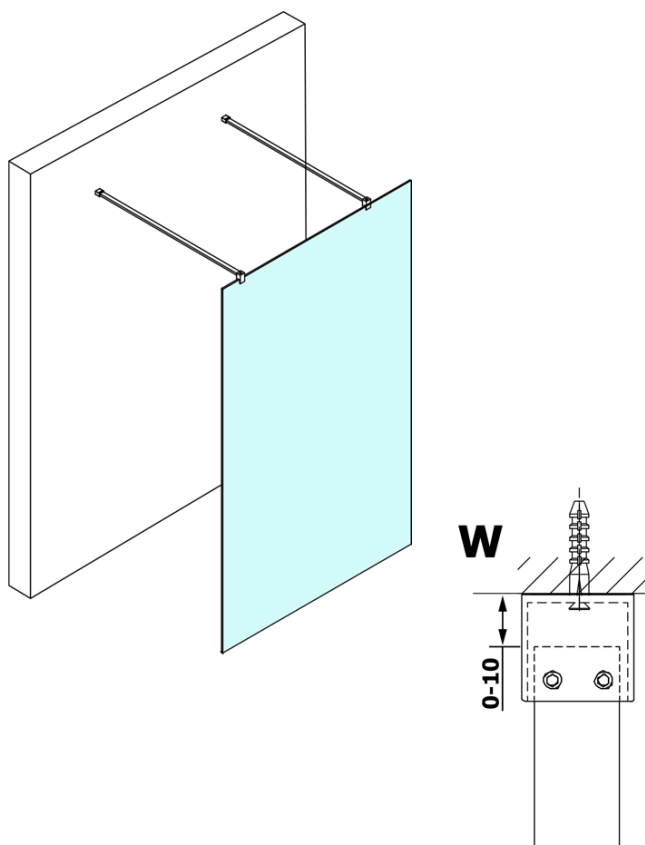

Karta produktu

Kod: **GX1370GX2214**

VARIO BLACK jednoczęściowa kabina przysznicowa
Walk-In, szkło dymione, 700 mm

MODEL	A
GX1370	679
GX1380	779
GX1390	879
GX1310	979
GX1311	1079
GX1312	1179
GX1313	1279
GX1314	1379