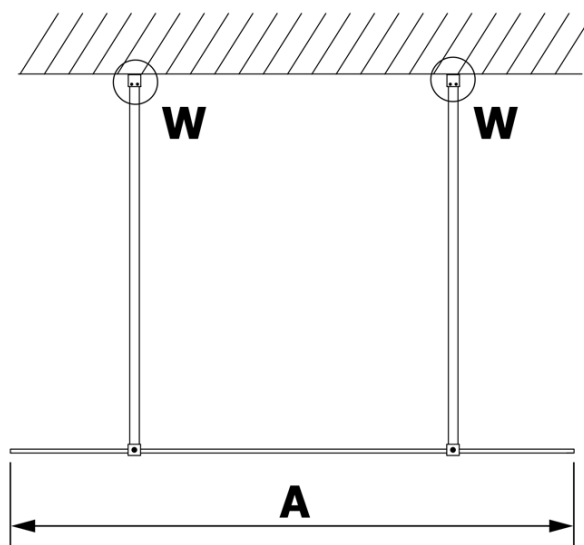

Karta produktu

Kod: **GX1370GX2214**

VARIO BLACK jednoczęściowa kabina przysznicowa
Walk-In, szkło dymione, 700 mm

MODEL	A
GX1370	679
GX1380	779
GX1390	879
GX1310	979
GX1311	1079
GX1312	1179
GX1313	1279
GX1314	1379