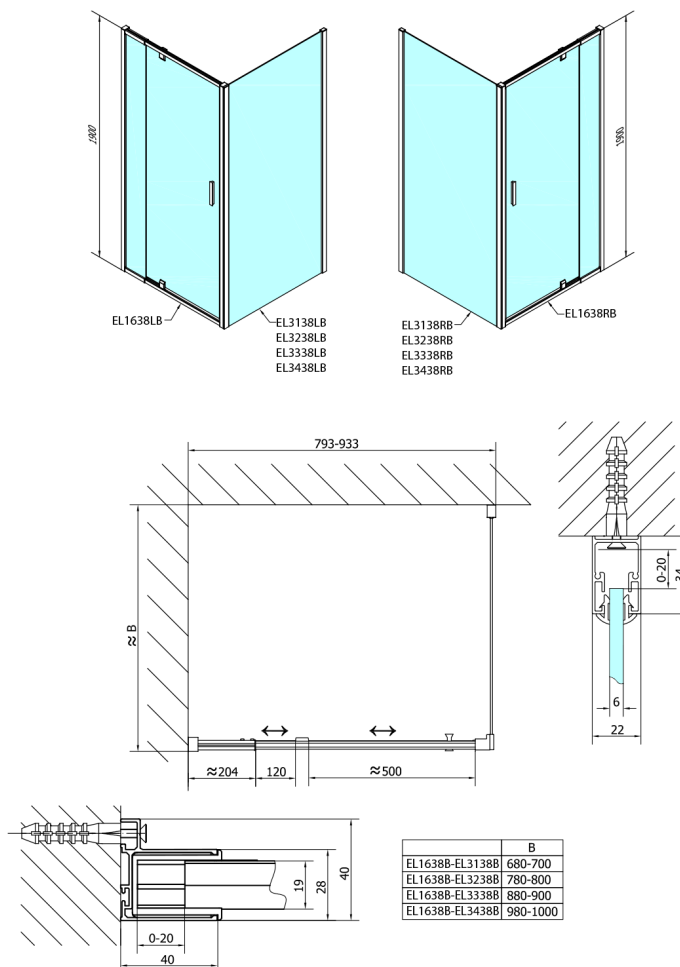

EASY BLACK drzwi prysznicowe obrotowe 760-900mm, szkło Brick

Kod: EL1638B

Rozmiary

Szerokość: 900 mm

Wysokość: 1900 mm

Właściwości

Gwarancja: 2 lata

Karta techniczna

EL1638LB

EL1638RB