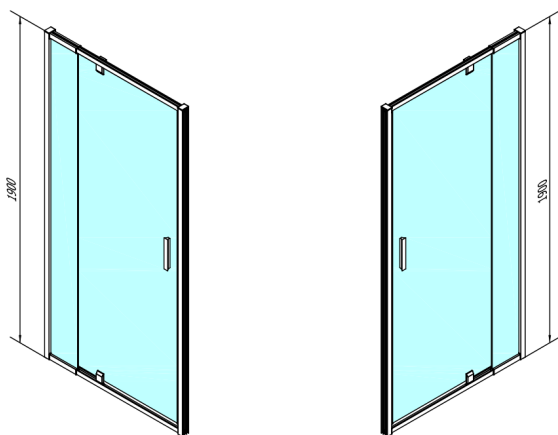

EASY BLACK drzwi prysznicowe obrotowe 760-900mm, szkło Brick

Kod: EL1638B

Rozmiary

Szerokość: 900 mm

Wysokość: 1900 mm

Właściwości

Gwarancja: 2 lata

Karta techniczna

EL1638LB

EL1638RB