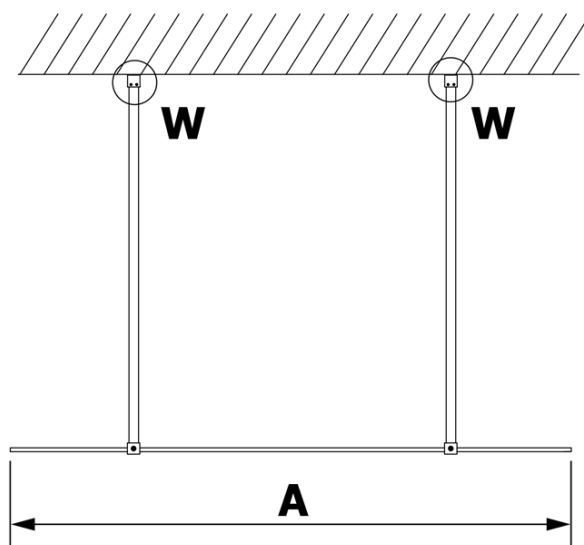

Karta produktu

Kod: **GX1480**

VARIO szkło matowe 800x2000mm

MODEL	A
GX1470	685-700
GX1480	785-800
GX1490	885-900
GX1410	985-1000

MODEL	A
GX1470	685-700
GX1480	785-800
GX1490	885-900
GX1410	985-1000
GX1411	1085-1100
GX1412	1185-1200
GX1413	1285-1300
GX1414	1385-1400

MODEL	A
GX1470	679
GX1480	779
GX1490	879
GX1410	979
GX1411	1079
GX1412	1179
GX1413	1279
GX1414	1379