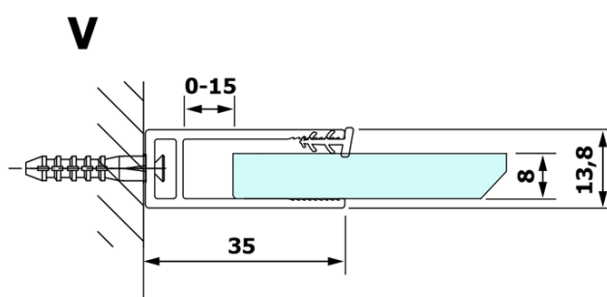

Karta produktu

Kod: **GX1480**

VARIO szkło matowe 800x2000mm

MODEL	A
GX1470	685-700
GX1480	785-800
GX1490	885-900
GX1410	985-1000

MODEL	A
GX1470	685-700
GX1480	785-800
GX1490	885-900
GX1410	985-1000
GX1411	1085-1100
GX1412	1185-1200
GX1413	1285-1300
GX1414	1385-1400

MODEL	A
GX1470	679
GX1480	779
GX1490	879
GX1410	979
GX1411	1079
GX1412	1179
GX1413	1279
GX1414	1379