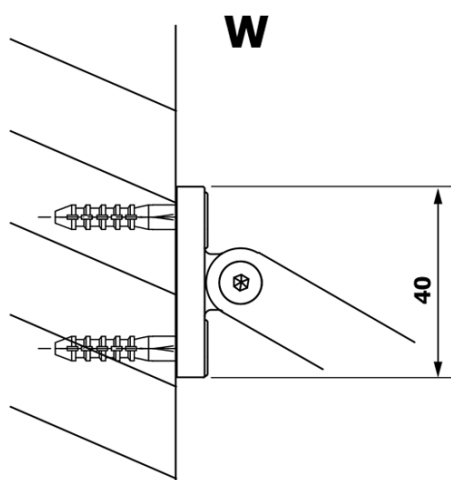

Karta produktu

Kod: **GX1480**

VARIO szkło matowe 800x2000mm

MODEL	A
GX1470	685-700
GX1480	785-800
GX1490	885-900
GX1410	985-1000

MODEL	A
GX1470	685-700
GX1480	785-800
GX1490	885-900
GX1410	985-1000
GX1411	1085-1100
GX1412	1185-1200
GX1413	1285-1300
GX1414	1385-1400

MODEL	A
GX1470	679
GX1480	779
GX1490	879
GX1410	979
GX1411	1079
GX1412	1179
GX1413	1279
GX1414	1379