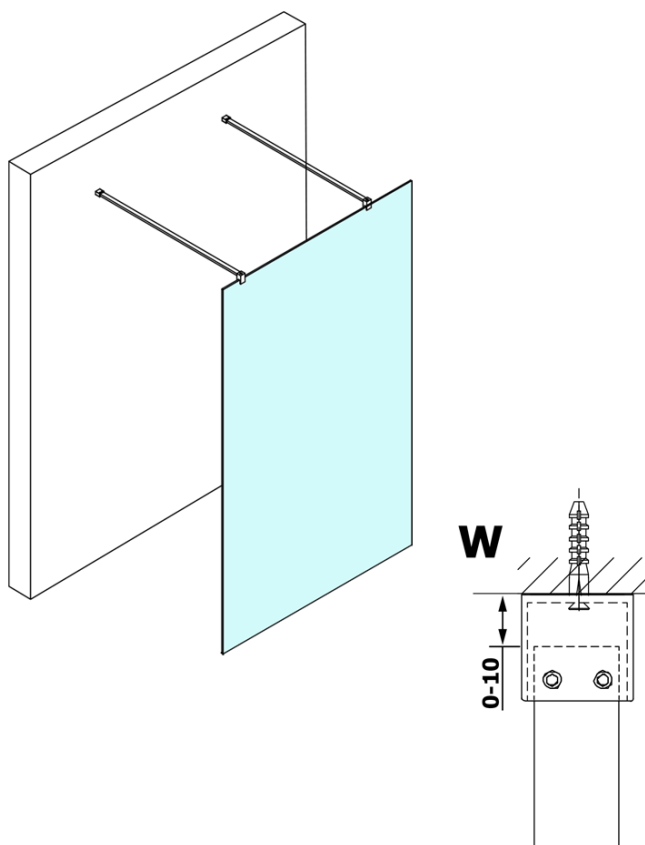

Karta produktu

Kod: **GX1480**

VARIO szkło matowe 800x2000mm

MODEL	A
GX1470	685-700
GX1480	785-800
GX1490	885-900
GX1410	985-1000

MODEL	A
GX1470	685-700
GX1480	785-800
GX1490	885-900
GX1410	985-1000
GX1411	1085-1100
GX1412	1185-1200
GX1413	1285-1300
GX1414	1385-1400

MODEL	A
GX1470	679
GX1480	779
GX1490	879
GX1410	979
GX1411	1079
GX1412	1179
GX1413	1279
GX1414	1379