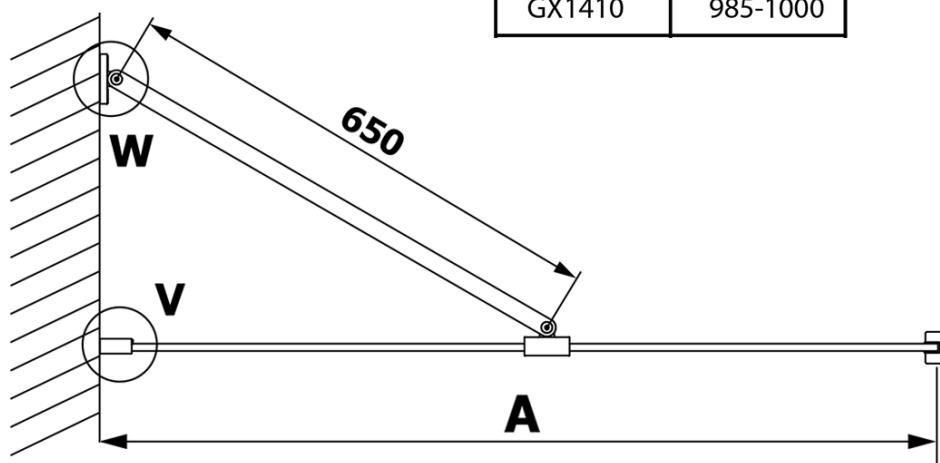

Karta produktu

Kod: **GX1480**

VARIO szkło matowe 800x2000mm

MODEL	A
GX1470	685-700
GX1480	785-800
GX1490	885-900
GX1410	985-1000

MODEL	A
GX1470	685-700
GX1480	785-800
GX1490	885-900
GX1410	985-1000
GX1411	1085-1100
GX1412	1185-1200
GX1413	1285-1300
GX1414	1385-1400

MODEL	A
GX1470	679
GX1480	779
GX1490	879
GX1410	979
GX1411	1079
GX1412	1179
GX1413	1279
GX1414	1379