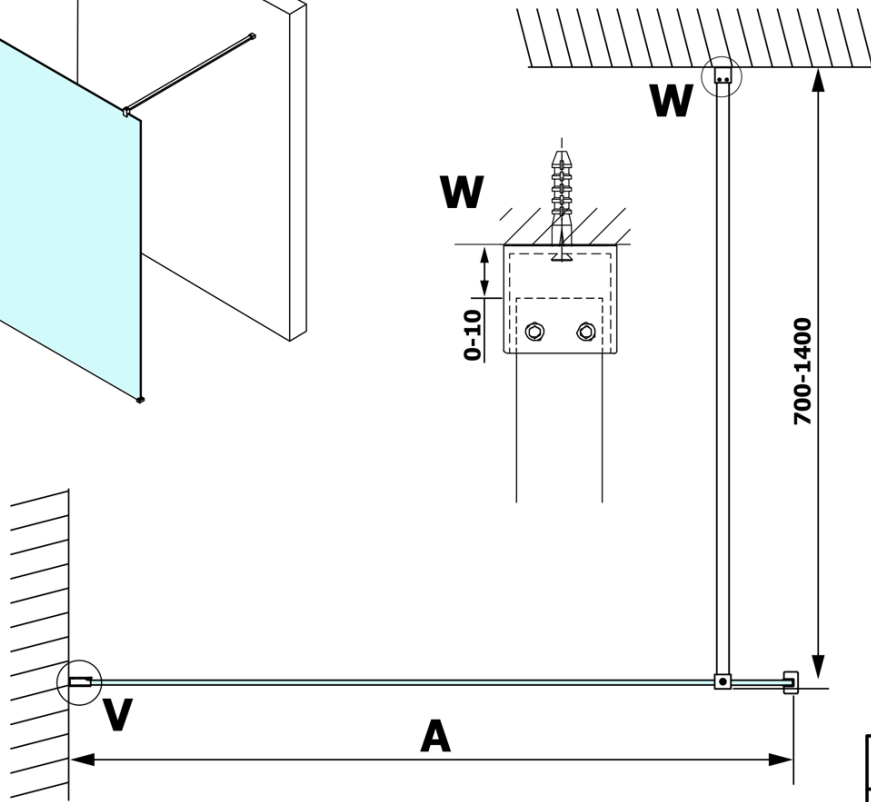

Karta produktu

Kod: **GX1480**

VARIO szkło matowe 800x2000mm

MODEL	A
GX1470	685-700
GX1480	785-800
GX1490	885-900
GX1410	985-1000

MODEL	A
GX1470	685-700
GX1480	785-800
GX1490	885-900
GX1410	985-1000
GX1411	1085-1100
GX1412	1185-1200
GX1413	1285-1300
GX1414	1385-1400

MODEL	A
GX1470	679
GX1480	779
GX1490	879
GX1410	979
GX1411	1079
GX1412	1179
GX1413	1279
GX1414	1379