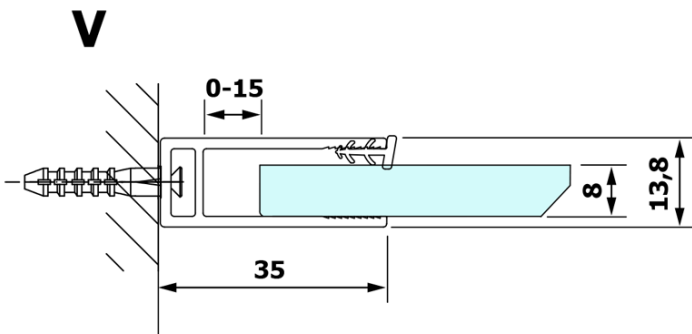

Karta produktu

Kod: **GX1480**

VARIO szkło matowe 800x2000mm

MODEL	A
GX1470	685-700
GX1480	785-800
GX1490	885-900
GX1410	985-1000

MODEL	A
GX1470	685-700
GX1480	785-800
GX1490	885-900
GX1410	985-1000
GX1411	1085-1100
GX1412	1185-1200
GX1413	1285-1300
GX1414	1385-1400

MODEL	A
GX1470	679
GX1480	779
GX1490	879
GX1410	979
GX1411	1079
GX1412	1179
GX1413	1279
GX1414	1379