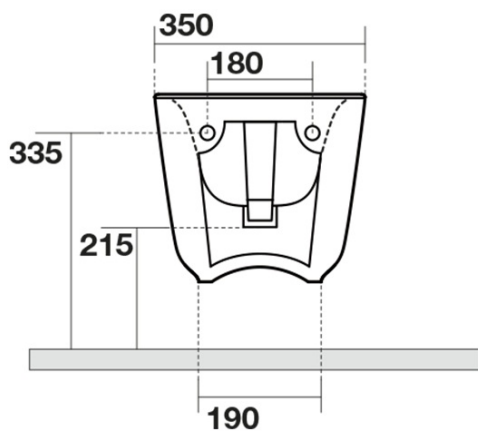

KERASAN

Karta produktu

Kod: 512501

TRIBECA bidet wiszący 35x31,5x54cm

UBC s.r.o.

Mělnická 87
250 65 Líbeznice
Republika Czeska