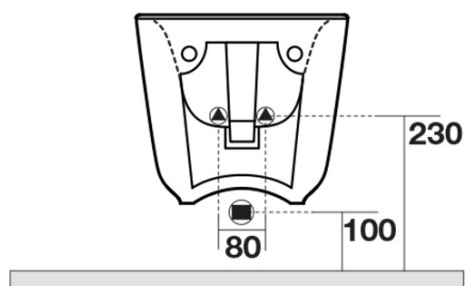

KERASAN

Karta produktu

Kod: 512501

TRIBECA bidet wiszący 35x31,5x54cm

UBC s.r.o.

Mělnická 87
250 65 Líbeznice
Republika Czeska