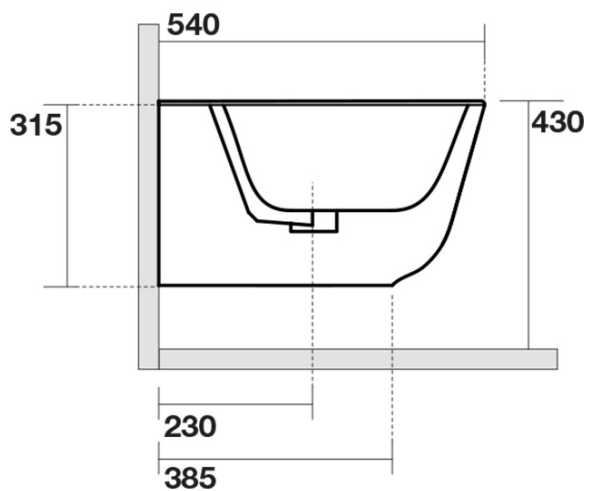

KERASAN

Karta produktu

Kod: 512501

TRIBECA bidet wiszący 35x31,5x54cm

UBC s.r.o.

Mělnická 87
250 65 Líbeznice
Republika Czeska