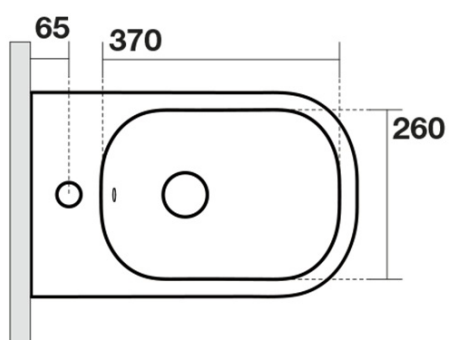

KERASAN

Karta produktu

Kod: 512501

TRIBECA bidet wiszący 35x31,5x54cm

UBC s.r.o.

Mělnická 87
250 65 Líbeznice
Republika Czeska