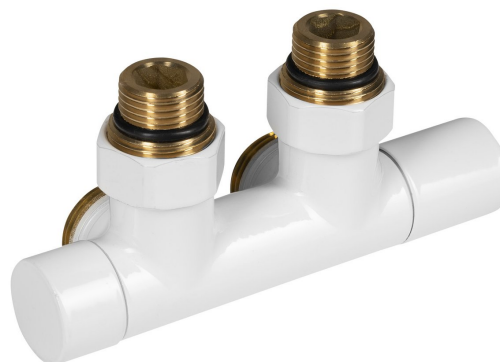

R-START zestaw przyłączeniowy zaworów do centralnego przyłączenia, biały

Kod: SR230W

Właściwości

Kolor: Biały

Gwarancja: 2 lata

Karta techniczna