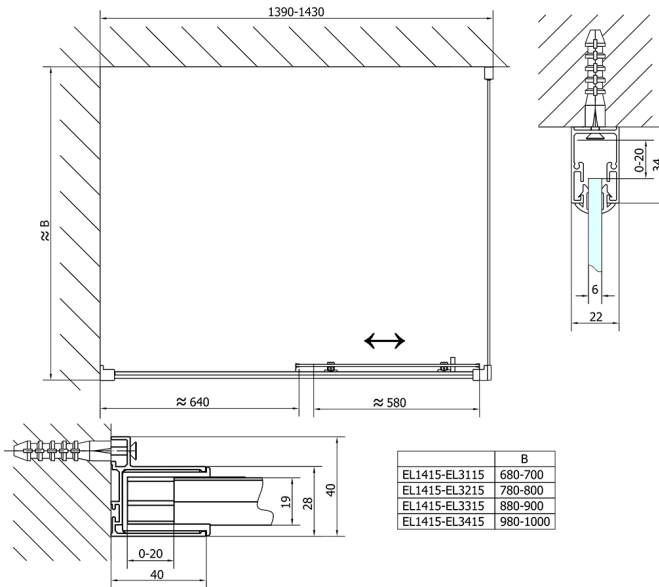

EASY drzwi prysznicowe 1400mm, szkło czyste

Kod: EL1415

Rozmiary

Szerokość: 1400 mm

Wysokość: 1900 mm

Właściwości

Gwarancja: 2 lata

Karta techniczna

EL1415L

EL1415R

	B
EL1415-EL3115	680-700
EL1415-EL3215	780-800
EL1415-EL3315	880-900
EL1415-EL3415	980-1000