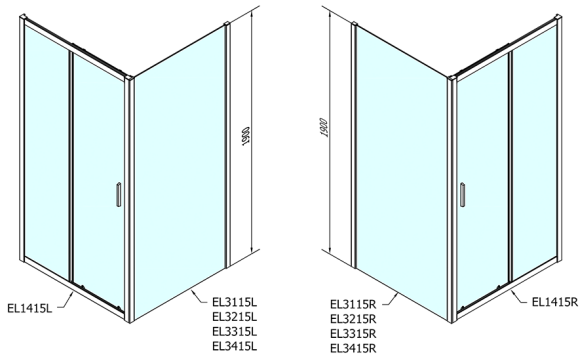

EASY drzwi prysznicowe 1400mm, szkło czyste

Kod: EL1415

Rozmiary

Szerokość: 1400 mm

Wysokość: 1900 mm

Właściwości

Gwarancja: 2 lata

Karta techniczna

EL1415L

EL1415R

	B
EL1415-EL3115	680-700
EL1415-EL3215	780-800
EL1415-EL3315	880-900
EL1415-EL3415	980-1000