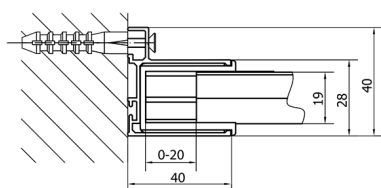

EASY drzwi prysznicowe 1400mm, szkło czyste

Kod: EL1415

Rozmiary

Szerokość: 1400 mm

Wysokość: 1900 mm

Właściwości

Gwarancja: 2 lata

Karta techniczna

EL1415L

EL1415R

	B
EL1415-EL3115	680-700
EL1415-EL3215	780-800
EL1415-EL3315	880-900
EL1415-EL3415	980-1000