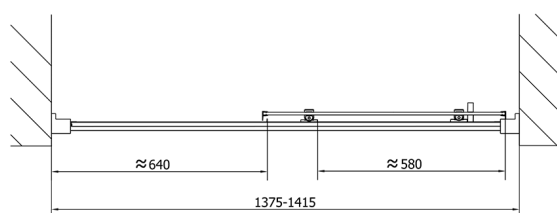

EASY drzwi prysznicowe 1400mm, szkło czyste

Kod: EL1415

Rozmiary

Szerokość: 1400 mm

Wysokość: 1900 mm

Właściwości

Gwarancja: 2 lata

Karta techniczna

EL1415L

EL1415R

	B
EL1415-EL3115	680-700
EL1415-EL3215	780-800
EL1415-EL3315	880-900
EL1415-EL3415	980-1000