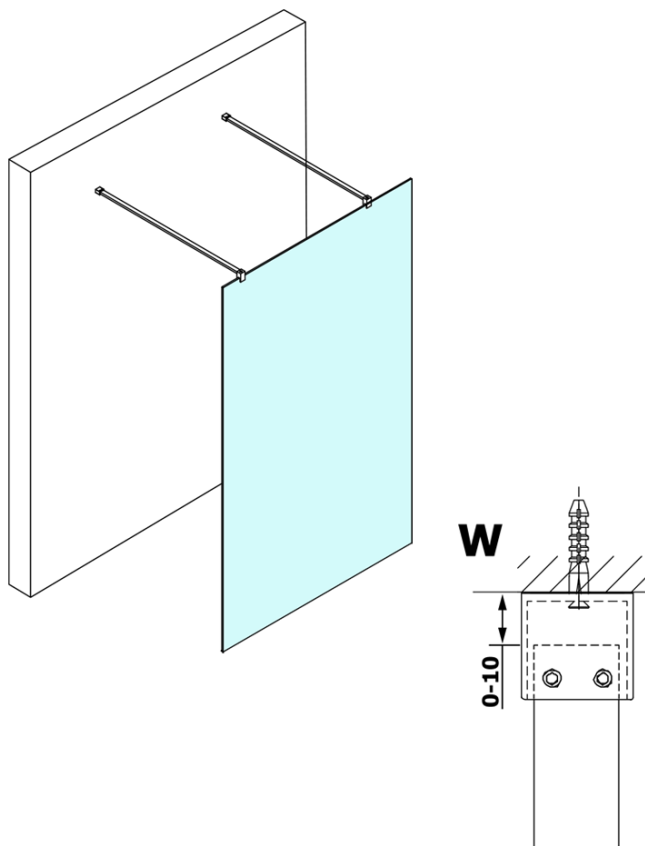

Karta produktu

Kod: **GX1280**

VARIO szkło czyste 800x2000mm

| MODEL | A |
|--------|----------|
| GX1270 | 685-700 |
| GX1280 | 785-800 |
| GX1290 | 885-900 |
| GX1210 | 985-1000 |

| MODEL | A |
|--------|------|
| GX1270 | 679 |
| GX1280 | 779 |
| GX1290 | 879 |
| GX1210 | 979 |
| GX1211 | 1079 |
| GX1212 | 1179 |
| GX1213 | 1279 |
| GX1214 | 1379 |