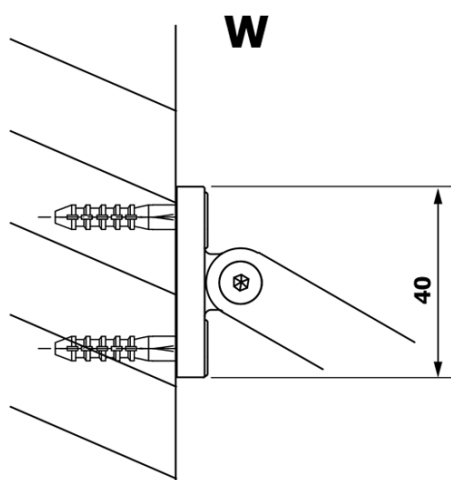

Karta produktu

Kod: **GX1280**

VARIO szkło czyste 800x2000mm

| MODEL | A |
|--------|----------|
| GX1270 | 685-700 |
| GX1280 | 785-800 |
| GX1290 | 885-900 |
| GX1210 | 985-1000 |

| MODEL | A |
|--------|------|
| GX1270 | 679 |
| GX1280 | 779 |
| GX1290 | 879 |
| GX1210 | 979 |
| GX1211 | 1079 |
| GX1212 | 1179 |
| GX1213 | 1279 |
| GX1214 | 1379 |