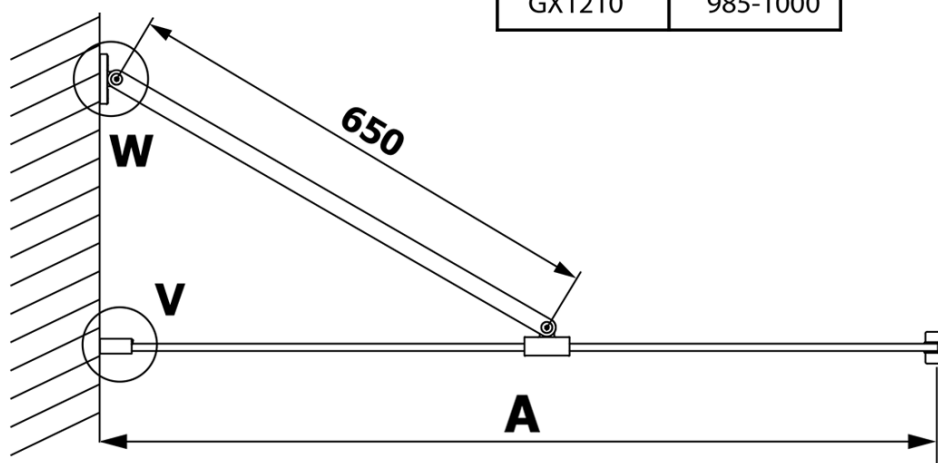

Karta produktu

Kod: **GX1280**

VARIO szkło czyste 800x2000mm

| MODEL | A |
|--------|----------|
| GX1270 | 685-700 |
| GX1280 | 785-800 |
| GX1290 | 885-900 |
| GX1210 | 985-1000 |

| MODEL | A |
|--------|------|
| GX1270 | 679 |
| GX1280 | 779 |
| GX1290 | 879 |
| GX1210 | 979 |
| GX1211 | 1079 |
| GX1212 | 1179 |
| GX1213 | 1279 |
| GX1214 | 1379 |