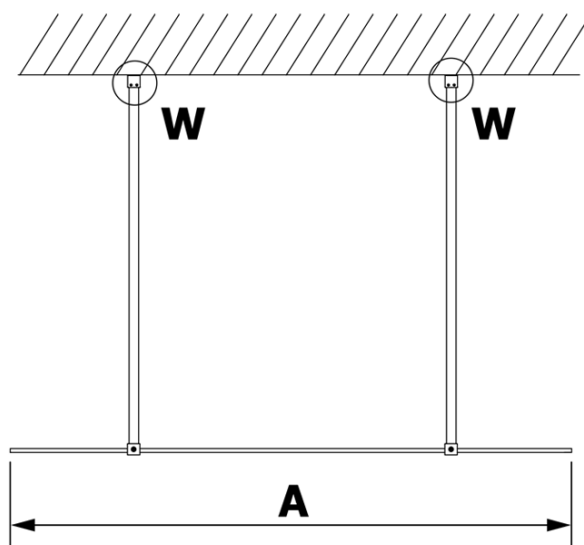

Karta produktu

Kod: **GX1280**

VARIO szkło czyste 800x2000mm

| MODEL | A |
|--------|----------|
| GX1270 | 685-700 |
| GX1280 | 785-800 |
| GX1290 | 885-900 |
| GX1210 | 985-1000 |

| MODEL | A |
|--------|------|
| GX1270 | 679 |
| GX1280 | 779 |
| GX1290 | 879 |
| GX1210 | 979 |
| GX1211 | 1079 |
| GX1212 | 1179 |
| GX1213 | 1279 |
| GX1214 | 1379 |