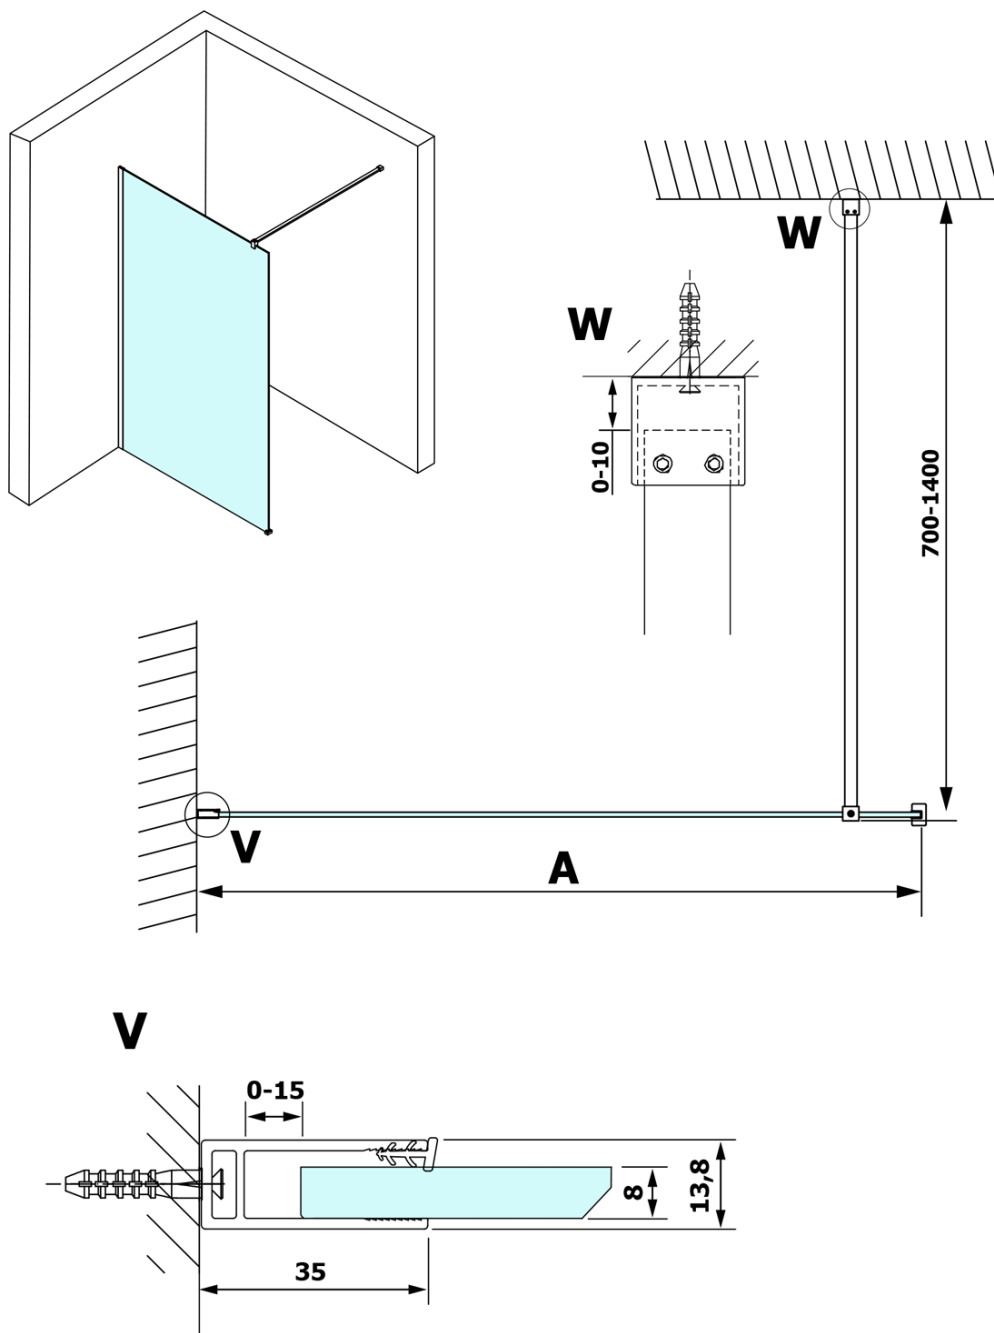

Karta produktu

Kod: **GX1280**

VARIO szkło czyste 800x2000mm

| MODEL | A |
|--------|----------|
| GX1270 | 685-700 |
| GX1280 | 785-800 |
| GX1290 | 885-900 |
| GX1210 | 985-1000 |

| MODEL | A |
|--------|------|
| GX1270 | 679 |
| GX1280 | 779 |
| GX1290 | 879 |
| GX1210 | 979 |
| GX1211 | 1079 |
| GX1212 | 1179 |
| GX1213 | 1279 |
| GX1214 | 1379 |