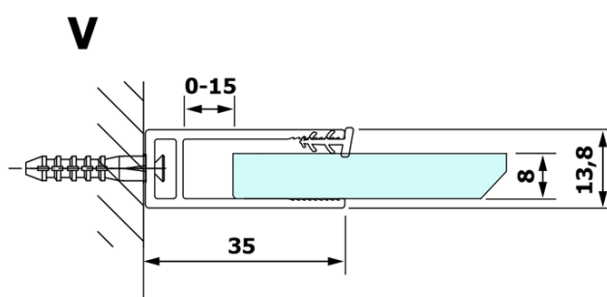

Karta produktu

Kod: **GX1280**

VARIO szkło czyste 800x2000mm

| MODEL | A |
|--------|----------|
| GX1270 | 685-700 |
| GX1280 | 785-800 |
| GX1290 | 885-900 |
| GX1210 | 985-1000 |

| MODEL | A |
|--------|------|
| GX1270 | 679 |
| GX1280 | 779 |
| GX1290 | 879 |
| GX1210 | 979 |
| GX1211 | 1079 |
| GX1212 | 1179 |
| GX1213 | 1279 |
| GX1214 | 1379 |