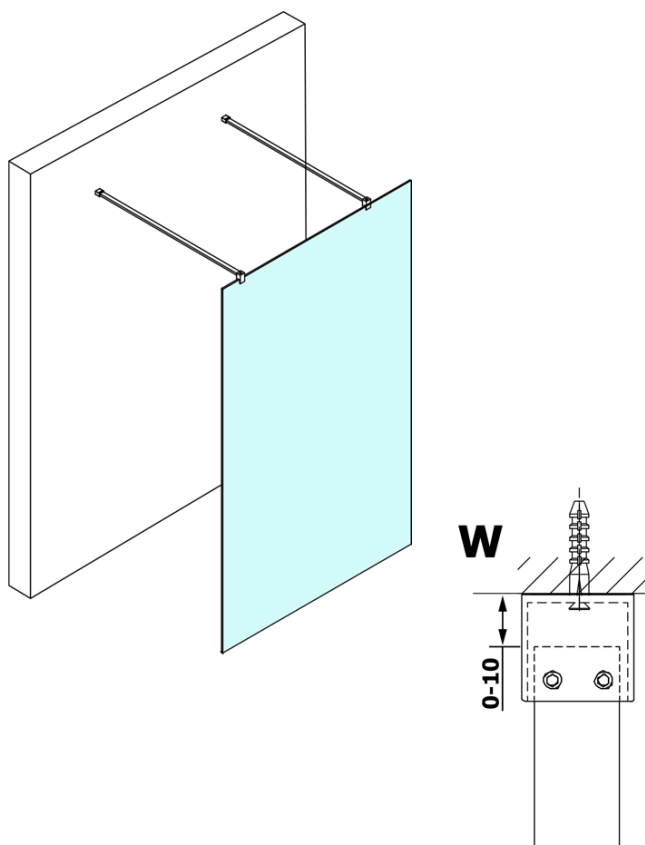

Karta produktu

Kod: **GX1313GX2210**

VARIO CHROME jednoczęściowa kabina przysznicowa
Walk-In, szkło dymione, 1300 mm

MODEL	A
GX1370	679
GX1380	779
GX1390	879
GX1310	979
GX1311	1079
GX1312	1179
GX1313	1279
GX1314	1379