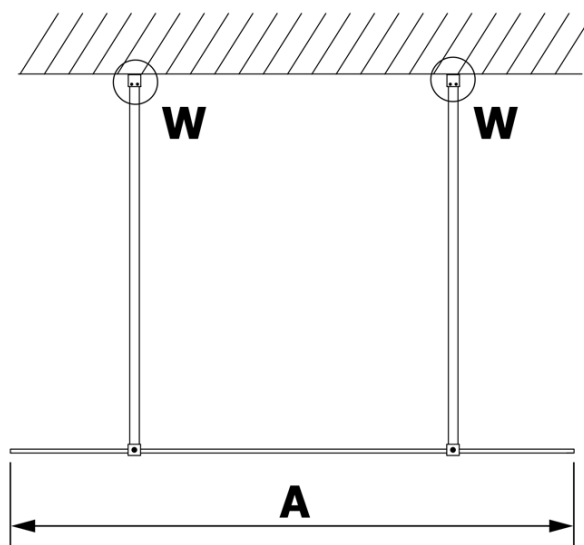

Karta produktu

Kod: **GX1313GX2210**

VARIO CHROME jednoczęściowa kabina przysznicowa
Walk-In, szkło dymione, 1300 mm

MODEL	A
GX1370	679
GX1380	779
GX1390	879
GX1310	979
GX1311	1079
GX1312	1179
GX1313	1279
GX1314	1379