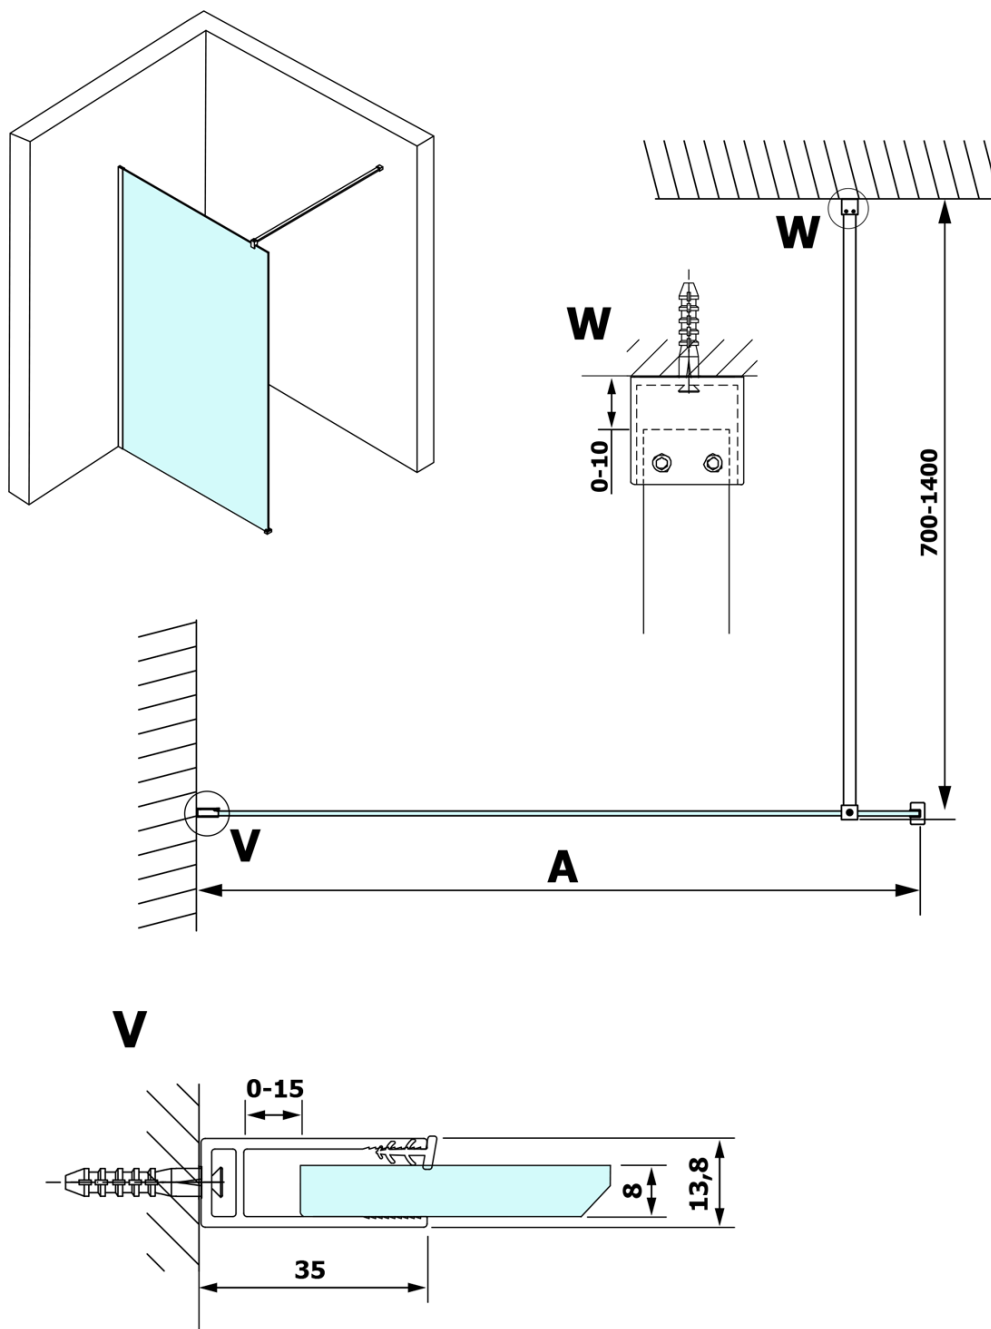

# Karta produktu

Kod: **GX1214GX1010**

**VARIO CHROME** jednoczęściowa kabina prysznicowa  
Walk-In, montaż przy ścianie, szkło czyste, 1400 mm

MODEL	A
GX1270	685-700
GX1280	785-800
GX1290	885-900
GX1210	985-1000
GX1211	1085-1100
GX1212	1185-1200
GX1213	1285-1300
GX1214	1385-1400