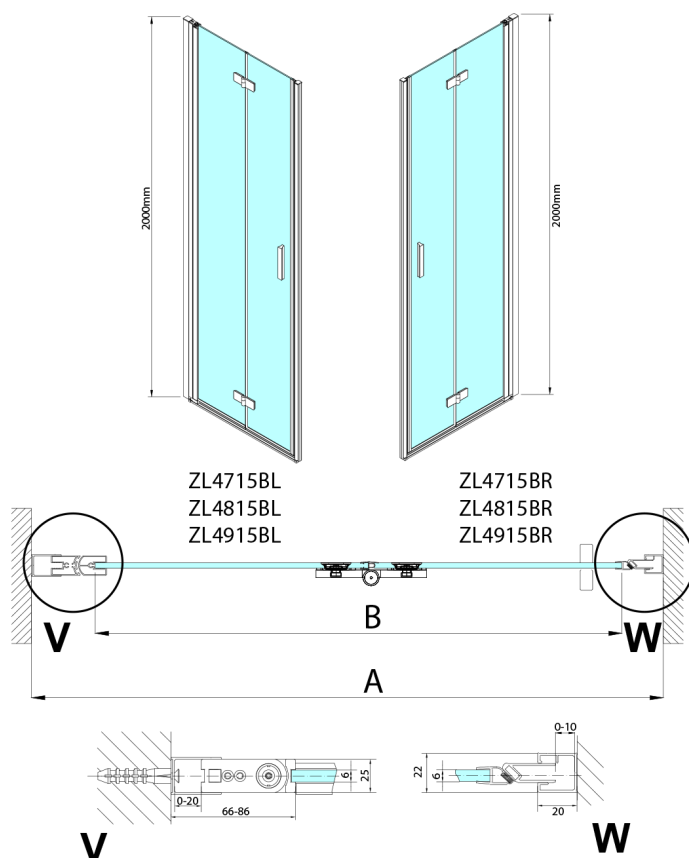

ZOOM BLACK drzwi prysznicowe do wnęki 800 mm, prawe, szkło czyste

Kod: ZL4815BR-01

Rozmiary

Szerokość: 800 mm
Wysokość: 2000 mm

Właściwości

Gwarancja: 3 lata

Karta techniczna

ZL4715BL
ZL4815BL
ZL4915BL

ZL4715BR
ZL4815BR
ZL4915BR

Model	A	B
ZL4715B	685-715	697
ZL4815B	785-815	797
ZL4915B	885-915	897