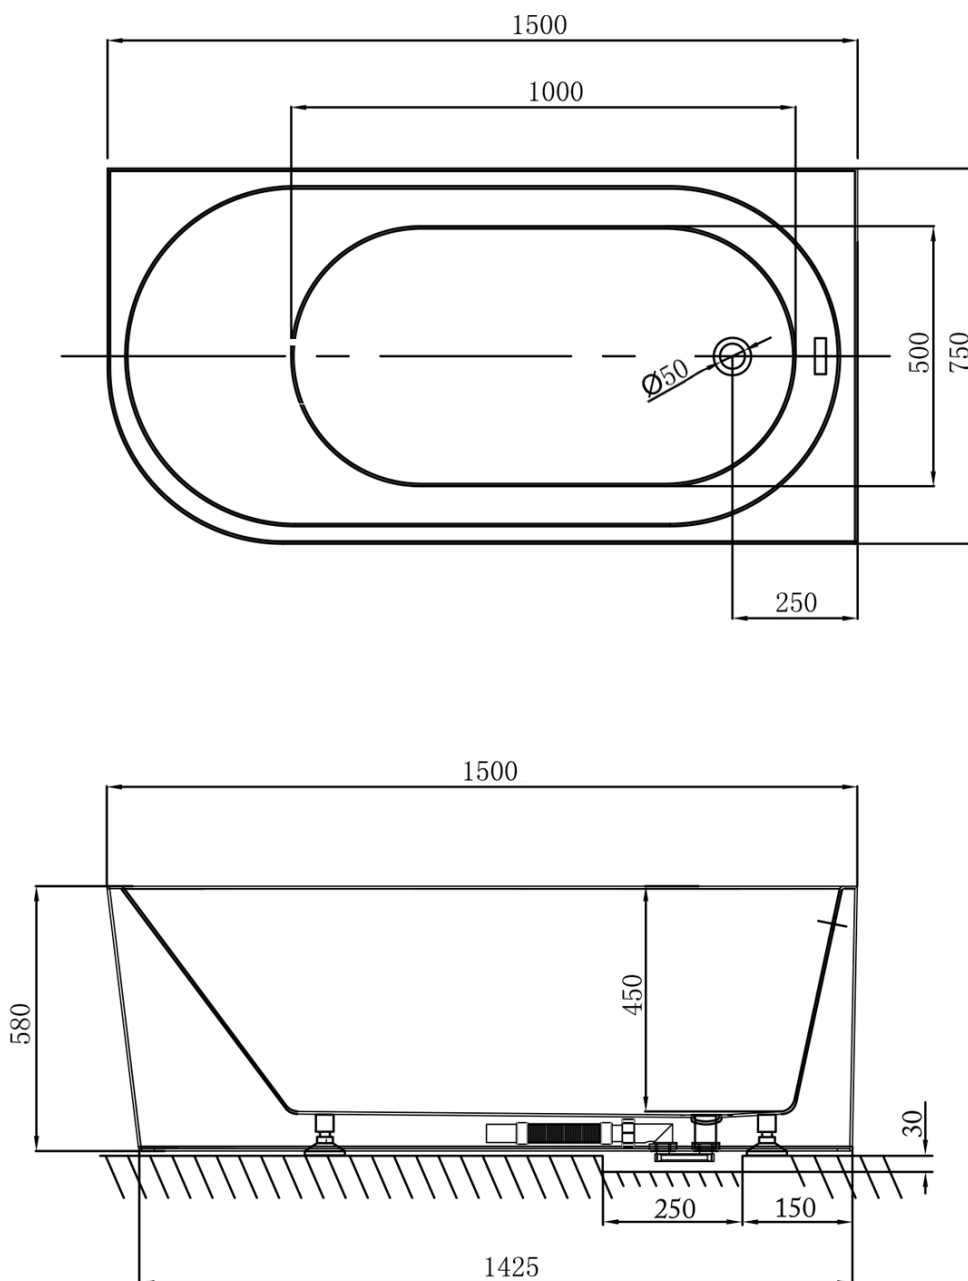

Karta produktu

Kod: E1035

TIBERA R wanna wolnostojąca 150x75 cm, biała

UBC s.r.o.

Mělnická 87
250 65 Líbeznice
Republika Czeska