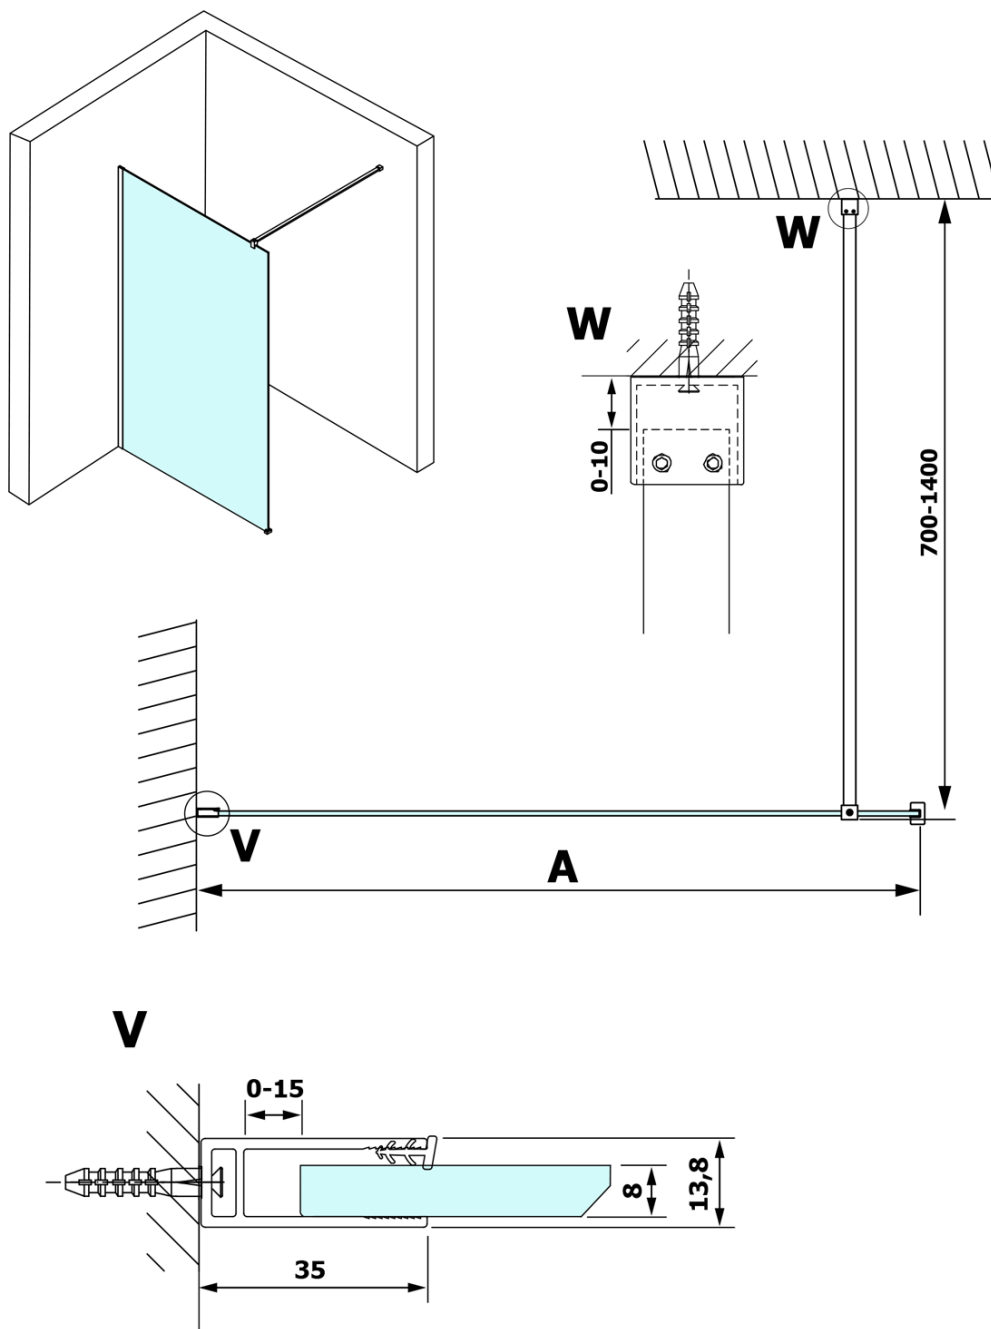

# Karta produktu

Kod: **GX1511-07**

**VARIO WHITE** jednoczęściowa kabina prysznicowa Walk-In, montaż przy ścianie, szkło nordic, 1100 mm

MODEL	A
GX1570	685-700
GX1580	785-800
GX1590	885-900
GX1510	985-1000
GX1511	1085-1100
GX1512	1185-1200
GX1514	1385-1400