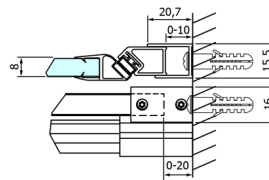

DRAGON drzwi prysznicowe 1110mm, szkło czyste

Kod: GD4611

Rozmiary

Szerokość: 1100 mm

Wysokość: 2000 mm

Właściwości

Gwarancja: 3 lata

Karta techniczna

MODEL	A	B	C
GD4611	1020-1110	510	420
GD4612	1120-1210	560	470
GD4613	1220-1310	610	520
GD4614	1320-1410	660	570
GD4615	1420-1510	710	620
GD4616	1520-1610	760	670

MODEL	A	C	D
GD4611	1020-1110	510	420
GD4612	1120-1210	560	470
GD4613	1220-1310	610	520
GD4614	1320-1410	660	570
GD4615	1420-1510	710	620
GD4616	1520-1610	760	670

MODEL	B
GD7270	680-700
GD7280	780-800
GD7290	880-900
GD7210	980-1000