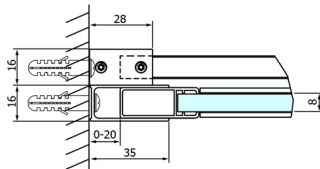

DRAGON drzwi prysznicowe 1110mm, szkło czyste

Kod: GD4611

Rozmiary

Szerokość: 1100 mm

Wysokość: 2000 mm

Właściwości

Gwarancja: 3 lata

Karta techniczna

MODEL	A	B	C
GD4611	1020-1110	510	420
GD4612	1120-1210	560	470
GD4613	1220-1310	610	520
GD4614	1320-1410	660	570
GD4615	1420-1510	710	620
GD4616	1520-1610	760	670

MODEL	A	C	D
GD4611	1020-1110	510	420
GD4612	1120-1210	560	470
GD4613	1220-1310	610	520
GD4614	1320-1410	660	570
GD4615	1420-1510	710	620
GD4616	1520-1610	760	670