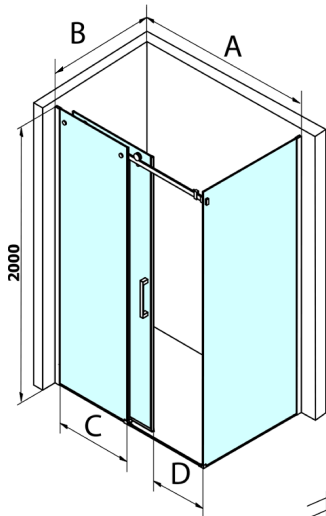

DRAGON drzwi prysznicowe 1110mm, szkło czyste

Kod: GD4611

Rozmiary

Szerokość: 1100 mm

Wysokość: 2000 mm

Właściwości

Gwarancja: 3 lata

Karta techniczna

MODEL	A	B	C
GD4611	1020-1110	510	420
GD4612	1120-1210	560	470
GD4613	1220-1310	610	520
GD4614	1320-1410	660	570
GD4615	1420-1510	710	620
GD4616	1520-1610	760	670

MODEL	A	C	D
GD4611	1020-1110	510	420
GD4612	1120-1210	560	470
GD4613	1220-1310	610	520
GD4614	1320-1410	660	570
GD4615	1420-1510	710	620
GD4616	1520-1610	760	670