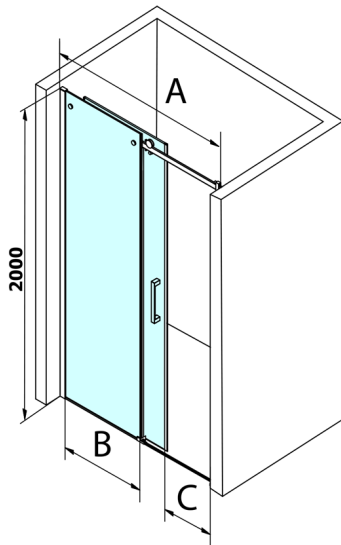

DRAGON drzwi prysznicowe 1110mm, szkło czyste

Kod: GD4611

Rozmiary

Szerokość: 1100 mm

Wysokość: 2000 mm

Właściwości

Gwarancja: 3 lata

Karta techniczna

MODEL	A	B	C
GD4611	1020-1110	510	420
GD4612	1120-1210	560	470
GD4613	1220-1310	610	520
GD4614	1320-1410	660	570
GD4615	1420-1510	710	620
GD4616	1520-1610	760	670

MODEL	A	C	D
GD4611	1020-1110	510	420
GD4612	1120-1210	560	470
GD4613	1220-1310	610	520
GD4614	1320-1410	660	570
GD4615	1420-1510	710	620
GD4616	1520-1610	760	670