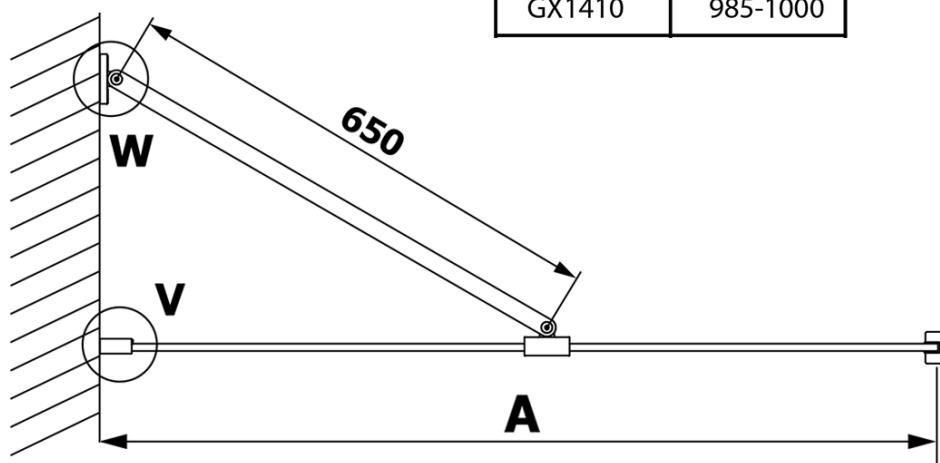

Karta produktu

Kod: **GX1490**

VARIO szkło matowe 900x2000mm

MODEL	A
GX1470	685-700
GX1480	785-800
GX1490	885-900
GX1410	985-1000

MODEL	A
GX1470	685-700
GX1480	785-800
GX1490	885-900
GX1410	985-1000
GX1411	1085-1100
GX1412	1185-1200
GX1413	1285-1300
GX1414	1385-1400

MODEL	A
GX1470	679
GX1480	779
GX1490	879
GX1410	979
GX1411	1079
GX1412	1179
GX1413	1279
GX1414	1379