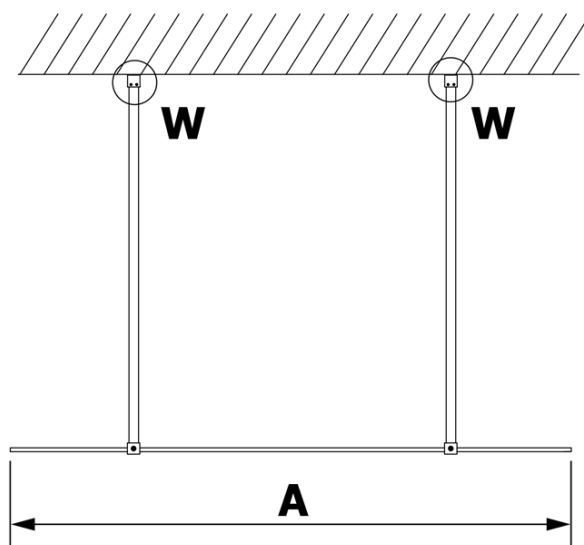

Karta produktu

Kod: **GX1490**

VARIO szkło matowe 900x2000mm

MODEL	A
GX1470	685-700
GX1480	785-800
GX1490	885-900
GX1410	985-1000

MODEL	A
GX1470	685-700
GX1480	785-800
GX1490	885-900
GX1410	985-1000
GX1411	1085-1100
GX1412	1185-1200
GX1413	1285-1300
GX1414	1385-1400

MODEL	A
GX1470	679
GX1480	779
GX1490	879
GX1410	979
GX1411	1079
GX1412	1179
GX1413	1279
GX1414	1379