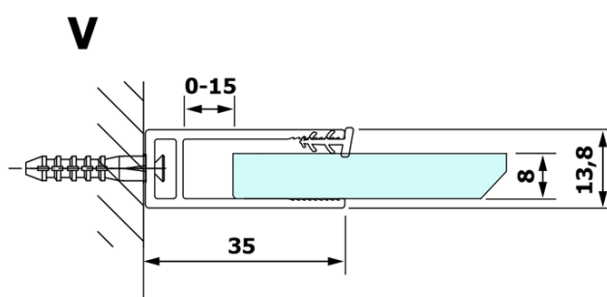

Karta produktu

Kod: **GX1490**

VARIO szkło matowe 900x2000mm

MODEL	A
GX1470	685-700
GX1480	785-800
GX1490	885-900
GX1410	985-1000

MODEL	A
GX1470	685-700
GX1480	785-800
GX1490	885-900
GX1410	985-1000
GX1411	1085-1100
GX1412	1185-1200
GX1413	1285-1300
GX1414	1385-1400

MODEL	A
GX1470	679
GX1480	779
GX1490	879
GX1410	979
GX1411	1079
GX1412	1179
GX1413	1279
GX1414	1379