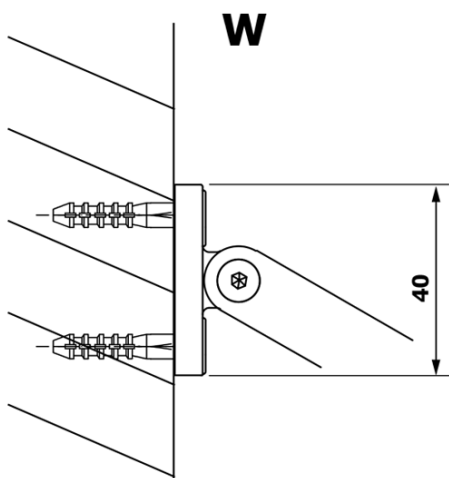

Karta produktu

Kod: **GX1490**

VARIO szkło matowe 900x2000mm

MODEL	A
GX1470	685-700
GX1480	785-800
GX1490	885-900
GX1410	985-1000

MODEL	A
GX1470	685-700
GX1480	785-800
GX1490	885-900
GX1410	985-1000
GX1411	1085-1100
GX1412	1185-1200
GX1413	1285-1300
GX1414	1385-1400

MODEL	A
GX1470	679
GX1480	779
GX1490	879
GX1410	979
GX1411	1079
GX1412	1179
GX1413	1279
GX1414	1379