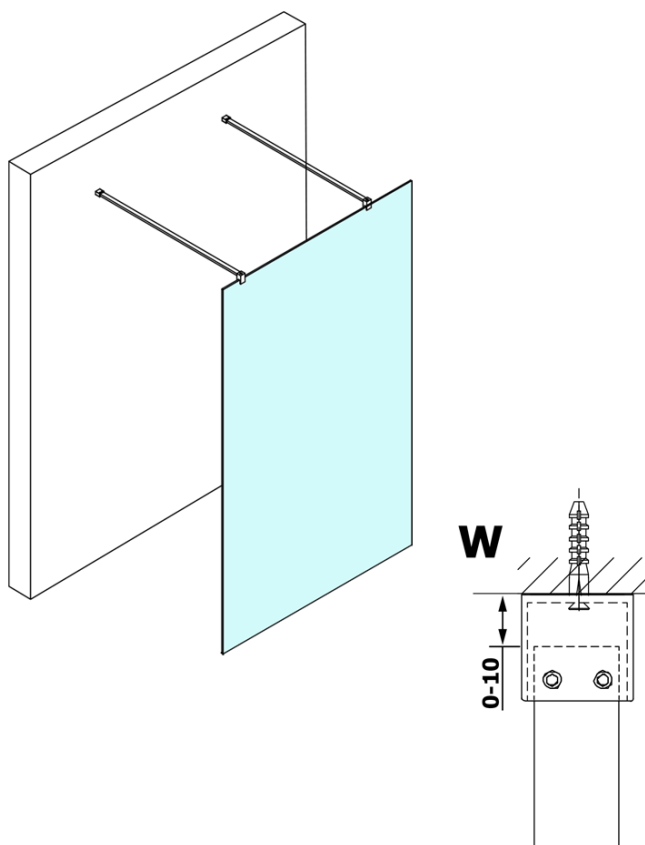

Karta produktu

Kod: **GX1490**

VARIO szkło matowe 900x2000mm

MODEL	A
GX1470	685-700
GX1480	785-800
GX1490	885-900
GX1410	985-1000

MODEL	A
GX1470	685-700
GX1480	785-800
GX1490	885-900
GX1410	985-1000
GX1411	1085-1100
GX1412	1185-1200
GX1413	1285-1300
GX1414	1385-1400

MODEL	A
GX1470	679
GX1480	779
GX1490	879
GX1410	979
GX1411	1079
GX1412	1179
GX1413	1279
GX1414	1379