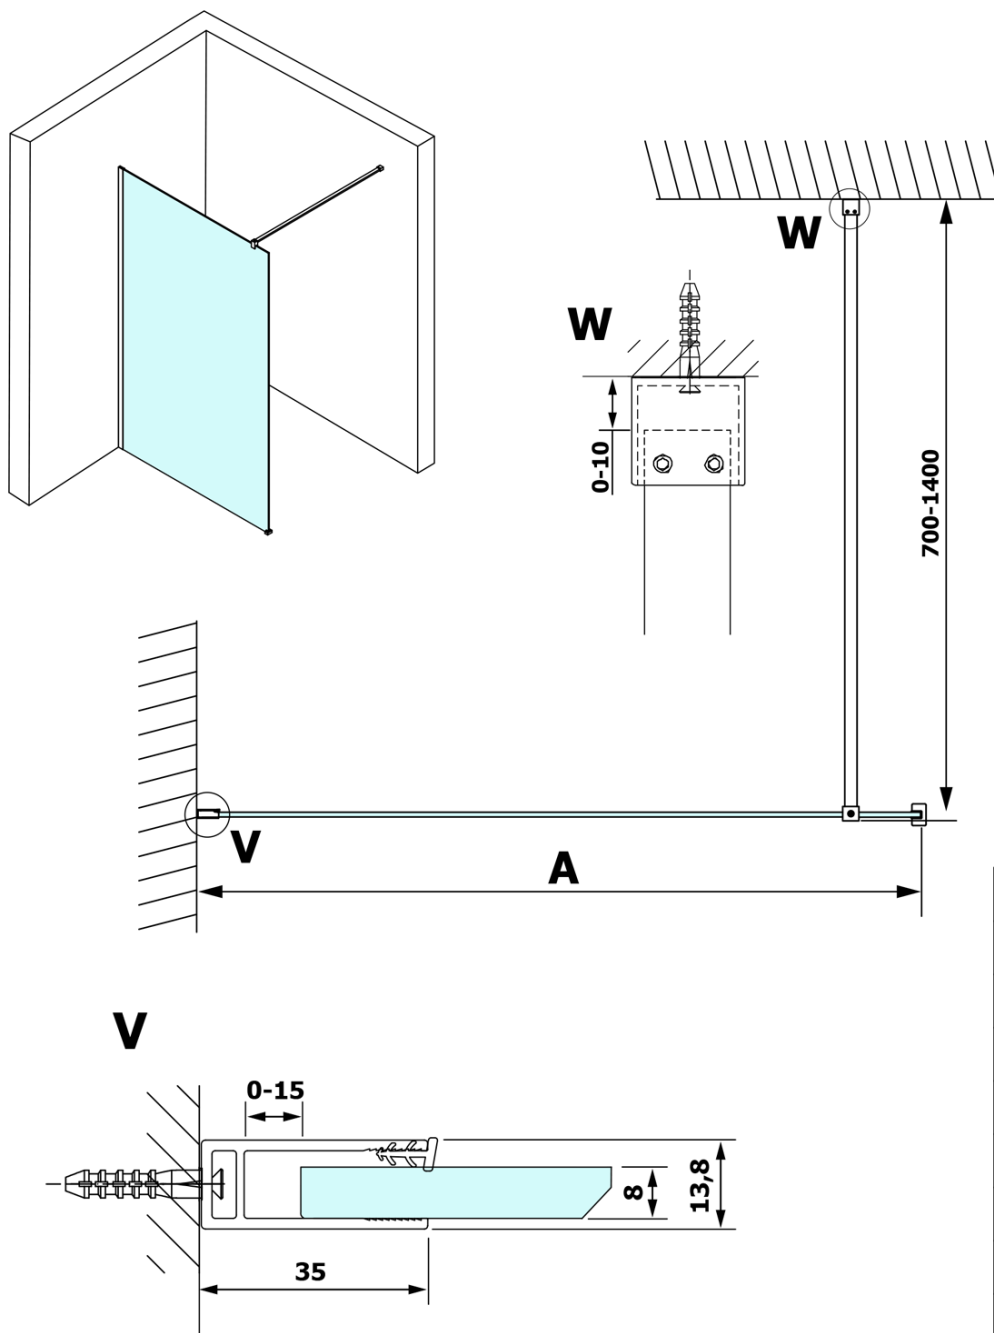

Karta produktu

Kod: **GX1490**

VARIO szkło matowe 900x2000mm

MODEL	A
GX1470	685-700
GX1480	785-800
GX1490	885-900
GX1410	985-1000

MODEL	A
GX1470	685-700
GX1480	785-800
GX1490	885-900
GX1410	985-1000
GX1411	1085-1100
GX1412	1185-1200
GX1413	1285-1300
GX1414	1385-1400

MODEL	A
GX1470	679
GX1480	779
GX1490	879
GX1410	979
GX1411	1079
GX1412	1179
GX1413	1279
GX1414	1379