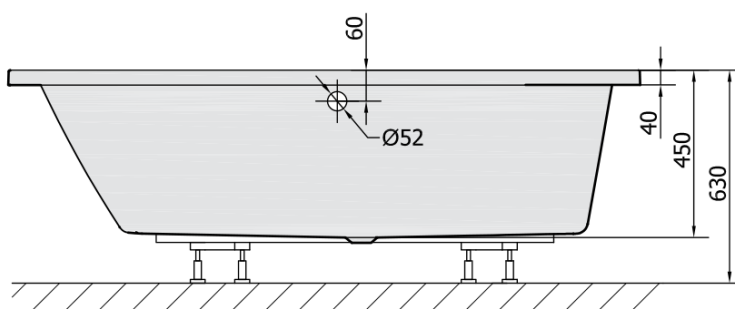

Karta produktu

Kod: 81111.30

ANDRA L wanna asymetryczna 170x90x45cm, szary

VOLUME 258L