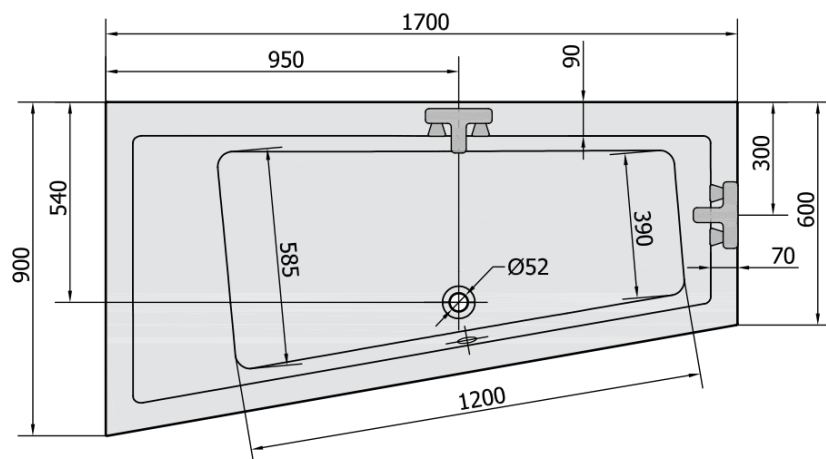

Karta produktu

Kod: 81111.30

ANDRA L wanna asymetryczna 170x90x45cm, szary

VOLUME 258L