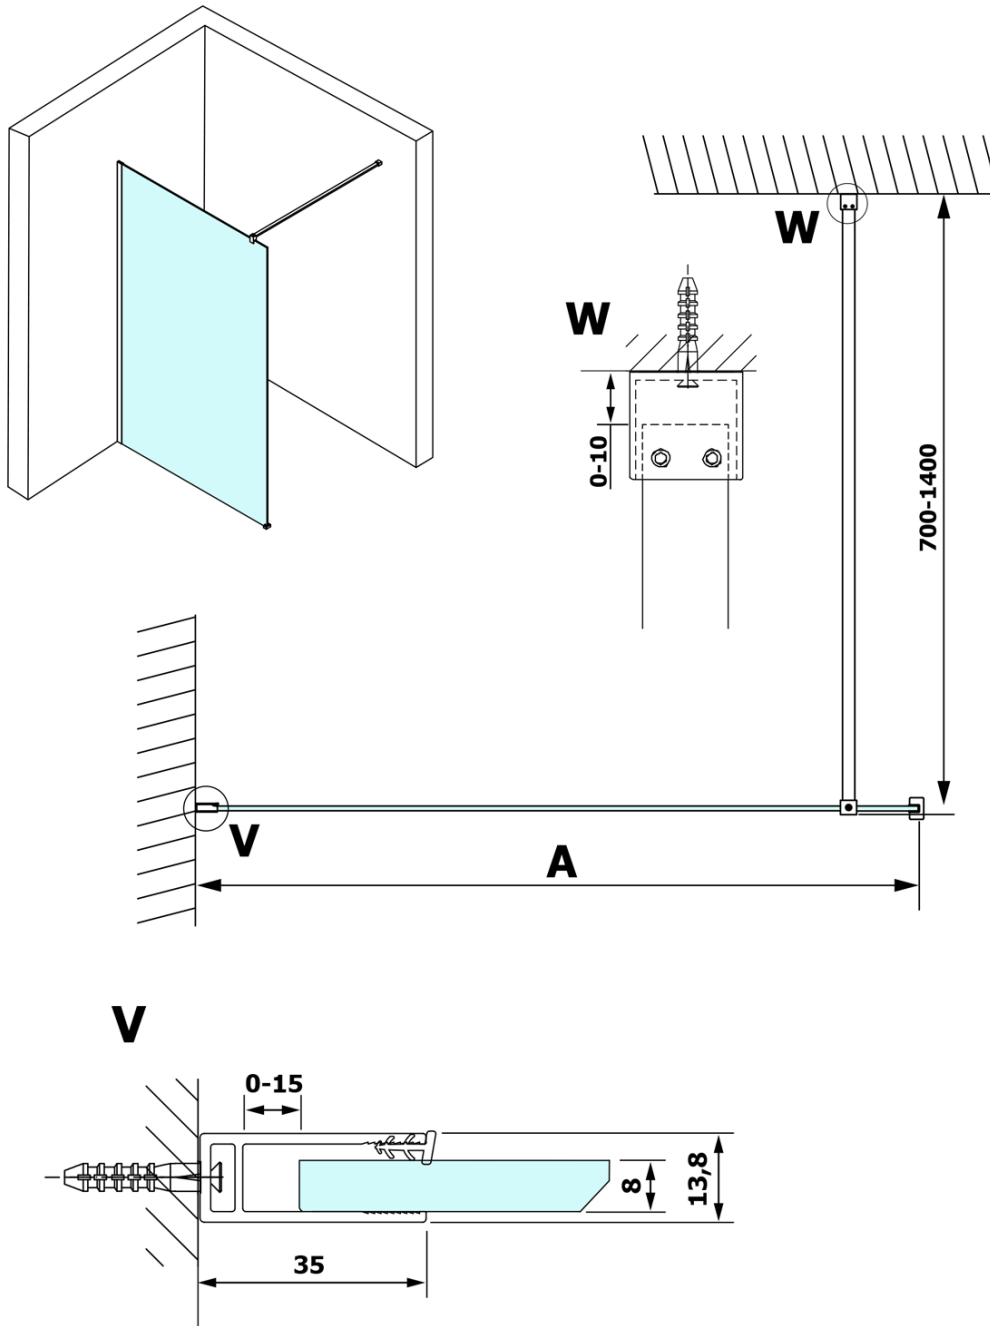

Karta produktu

Kod: **GX1212GX1015**

VARIO WHITE jednoczęściowa kabina prysznicowa Walk-In, montaż przy ścianie, szkło czyste, 1200 mm

MODEL	A
GX1270	685-700
GX1280	785-800
GX1290	885-900
GX1210	985-1000
GX1211	1085-1100
GX1212	1185-1200
GX1213	1285-1300
GX1214	1385-1400