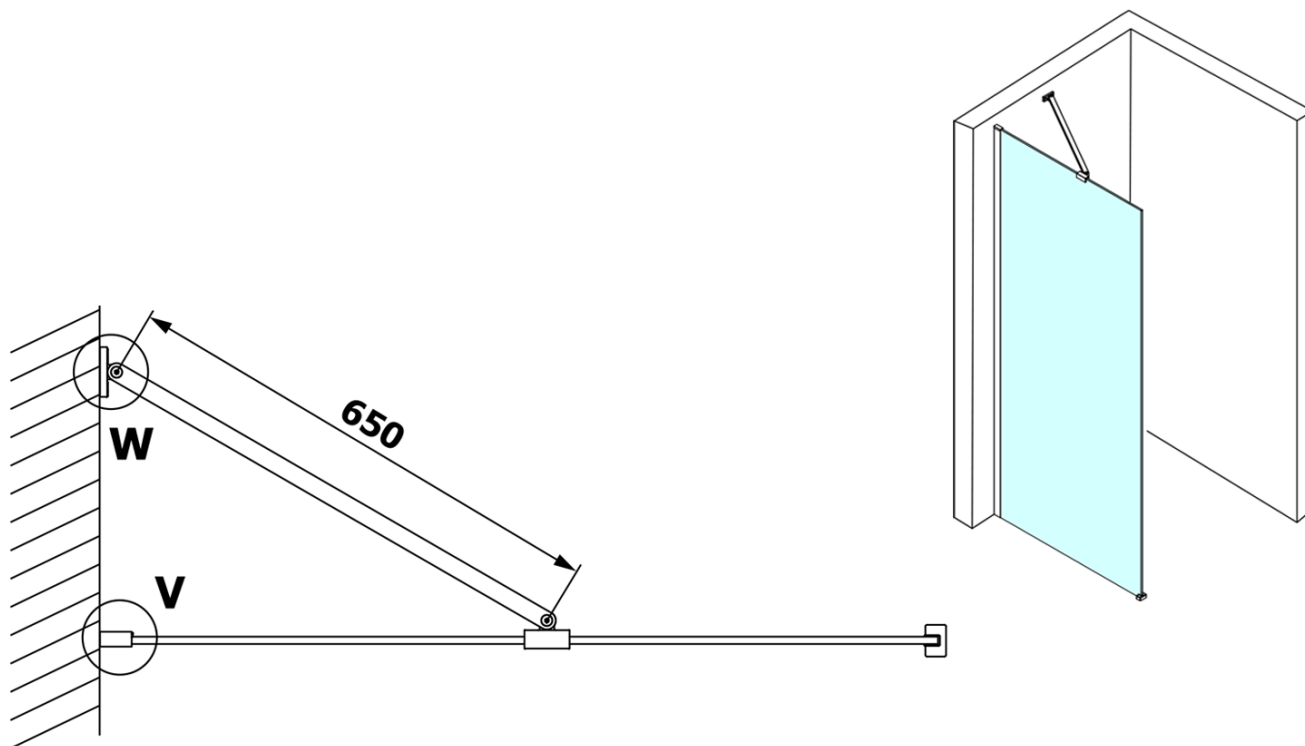

Karta produktu

Kod: **GX2010**

VARIO wspornik narożny 650mm, chrom

UBC s.r.o.

Mělnická 87
250 65 Líbeznice
Republika Czeska