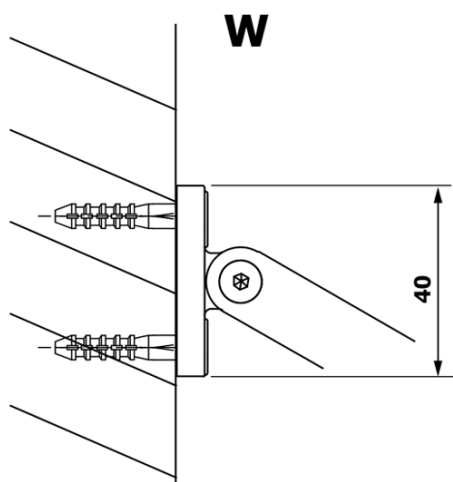

Karta produktu

Kod: **GX2010**

VARIO wspornik narożny 650mm, chrom

UBC s.r.o.

Mělnická 87
250 65 Líbeznice
Republika Czeska