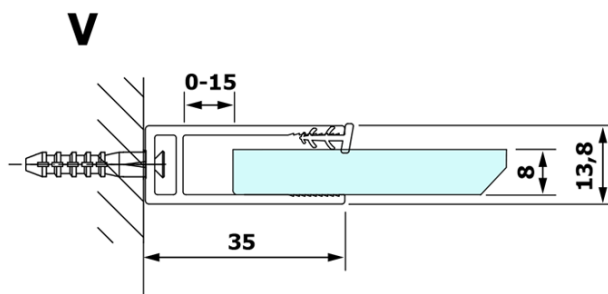

Karta produktu

Kod: **GX2010**

VARIO wspornik narożny 650mm, chrom

UBC s.r.o.

Mělnická 87
250 65 Líbeznice
Republika Czeska