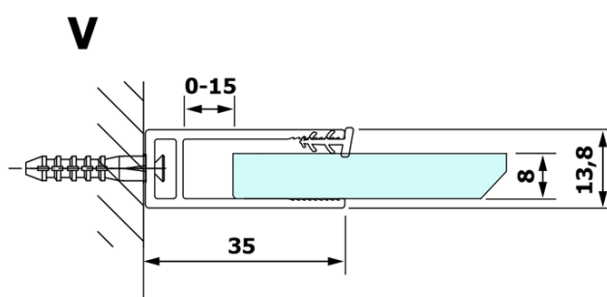

# Karta produktu

Kod: **GX1380GX1010**

**VARIO CHROME** jednoczęściowa kabina przysznicowa  
Walk-In, montaż przy ścianie, szkło dymione, 800 mm

MODEL	A
GX1370	685-700
GX1380	785-800
GX1390	885-900
GX1310	985-1000

MODEL	A
GX1370	685-700
GX1380	785-800
GX1390	885-900
GX1310	985-1000
GX1311	1085-1100
GX1312	1185-1200
GX1313	1285-1300
GX1314	1385-1400