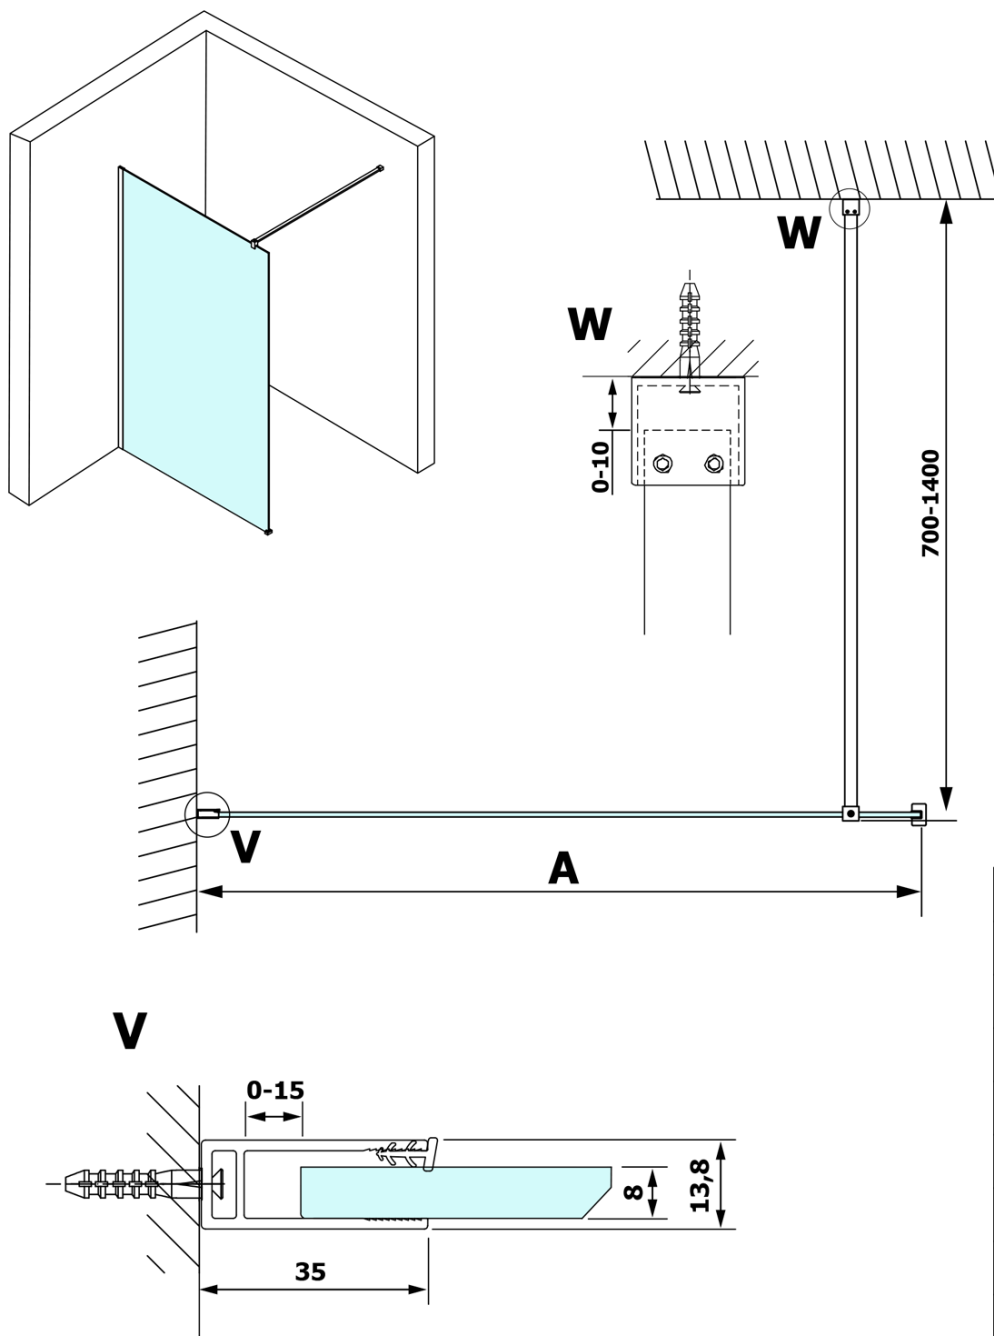

# Karta produktu

Kod: **GX1380GX1010**

**VARIO CHROME** jednoczęściowa kabina przysznicowa  
Walk-In, montaż przy ścianie, szkło dymione, 800 mm

MODEL	A
GX1370	685-700
GX1380	785-800
GX1390	885-900
GX1310	985-1000

MODEL	A
GX1370	685-700
GX1380	785-800
GX1390	885-900
GX1310	985-1000
GX1311	1085-1100
GX1312	1185-1200
GX1313	1285-1300
GX1314	1385-1400