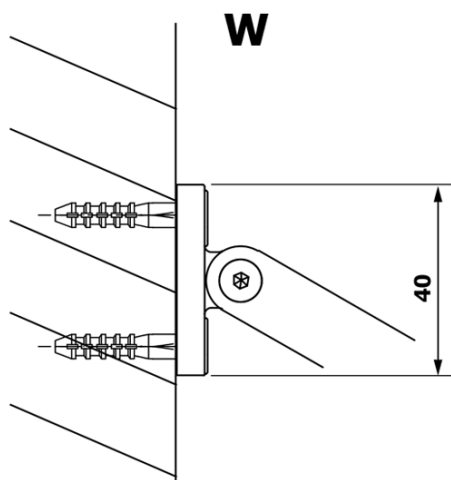

# Karta produktu

Kod: **GX1380GX1010**

**VARIO CHROME** jednoczęściowa kabina przysznicowa  
Walk-In, montaż przy ścianie, szkło dymione, 800 mm

MODEL	A
GX1370	685-700
GX1380	785-800
GX1390	885-900
GX1310	985-1000

MODEL	A
GX1370	685-700
GX1380	785-800
GX1390	885-900
GX1310	985-1000
GX1311	1085-1100
GX1312	1185-1200
GX1313	1285-1300
GX1314	1385-1400