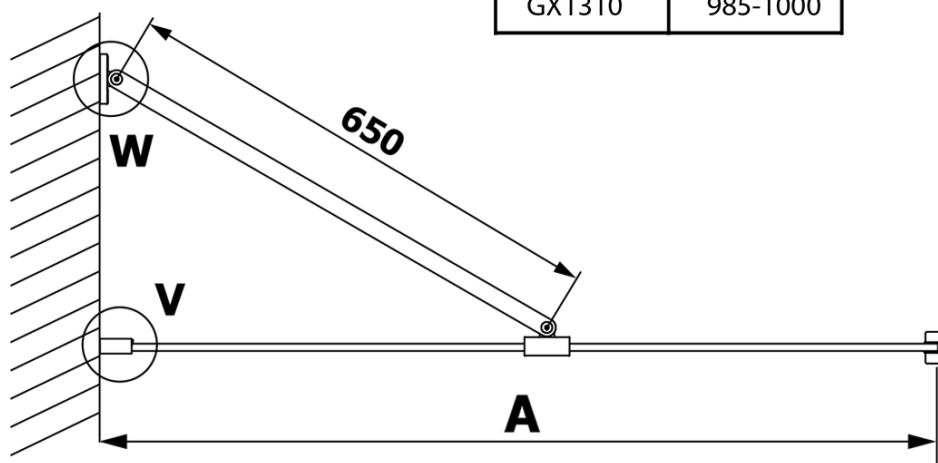

# Karta produktu

Kod: **GX1380GX1010**

**VARIO CHROME** jednoczęściowa kabina przysznicowa  
Walk-In, montaż przy ścianie, szkło dymione, 800 mm

MODEL	A
GX1370	685-700
GX1380	785-800
GX1390	885-900
GX1310	985-1000

MODEL	A
GX1370	685-700
GX1380	785-800
GX1390	885-900
GX1310	985-1000
GX1311	1085-1100
GX1312	1185-1200
GX1313	1285-1300
GX1314	1385-1400